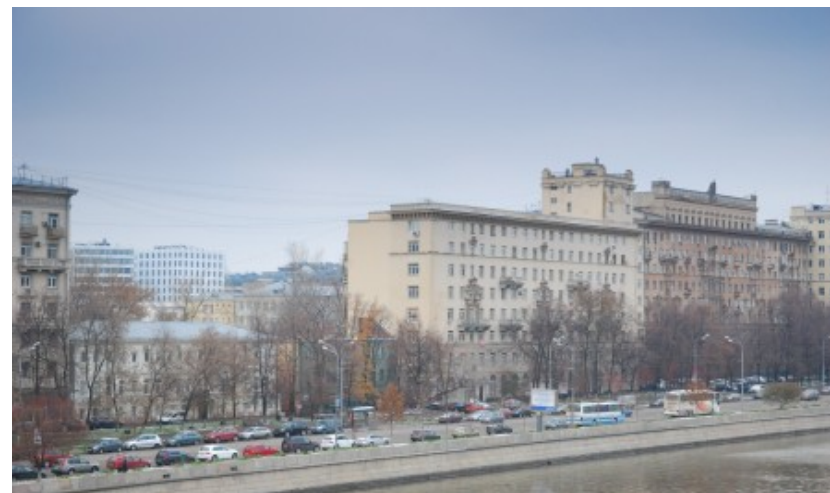

ЖИЛОЕ ЗДАНИЕ

Москва, Космодамианская набережная, 36

отдел аренды

(495) 287-36-24

О ЗДАНИИ

Местоположение

Округ	ЦАО
Станция метро	Павелецкая
Расстояние от метро	14 минут пешком

Технические параметры

Класс	B
Этажность	8
Общая площадь	782 кв.м
Год постройки	1940

Инженерные системы

Вентиляция	Приточно-вытяжная
Кондиционирование	Сплит-системы
Интернет/телефония	коммерческий

Инфраструктура

Автосервис