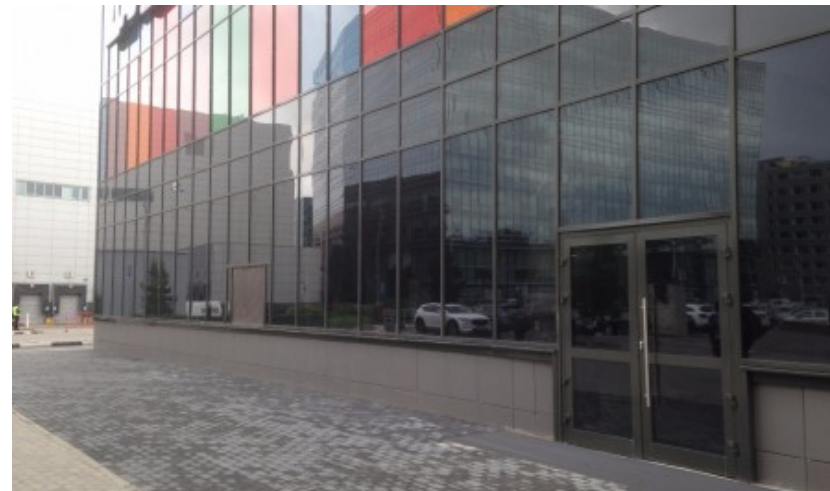

БИЗНЕС-ЦЕНТР «BABY STORE»

Москва, Старопетровский проезд, 1 с2

отдел аренды и продажи

(495) 287-36-24

О ЗДАНИИ

Местоположение

Округ	САО
Станция метро	Войковская
Расстояние от метро	8 минут пешком

Технические параметры

Класс	B
Этажность	3
Общая площадь	17 кв.м
Год постройки	—

Инженерные системы

Вентиляция	Приточно-вытяжная
Кондиционирование	Центральное
Интернет/телефония	Коммерческий

Инфраструктура

Курьерские услуги