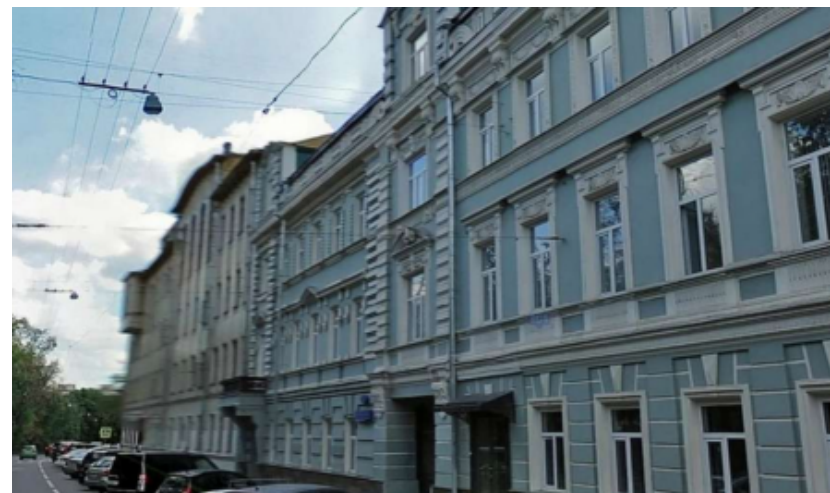

ЖИЛОЕ ЗДАНИЕ

Москва, Покровский бульвар, 8 с2

(495) 258-81-32

О ЗДАНИИ

Местоположение

Округ	ЦАО
Станция метро	Китай-город
Расстояние от метро	12 минут пешком

Технические параметры

Класс	B
Этажность	5
Общая площадь	—
Год постройки	—

Инженерные системы

Вентиляция	Приточно-вытяжная
Кондиционирование	Центральное
Интернет/телефония	Выделенная линия интернет

Инфраструктура

Бюро переводов	Турагенство	Гостиница
Ресторан	Иностранные языки	Кинотеатр