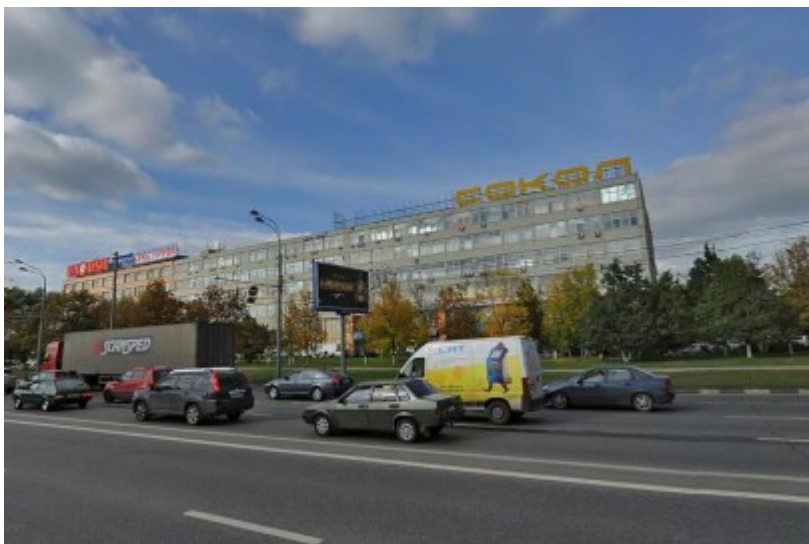

БИЗНЕС-ЦЕНТР

Москва, Щелковское шоссе, 5

отдел аренды

(495) 104-77-10