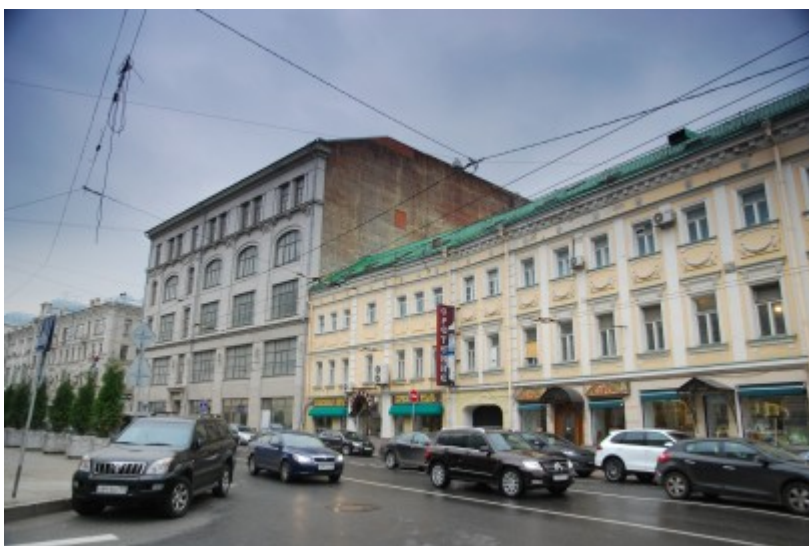

БИЗНЕС-ЦЕНТР

Москва, Большой Кисельный переулок, 17/15 с1

отдел аренды и продажи
(495) 104-77-10