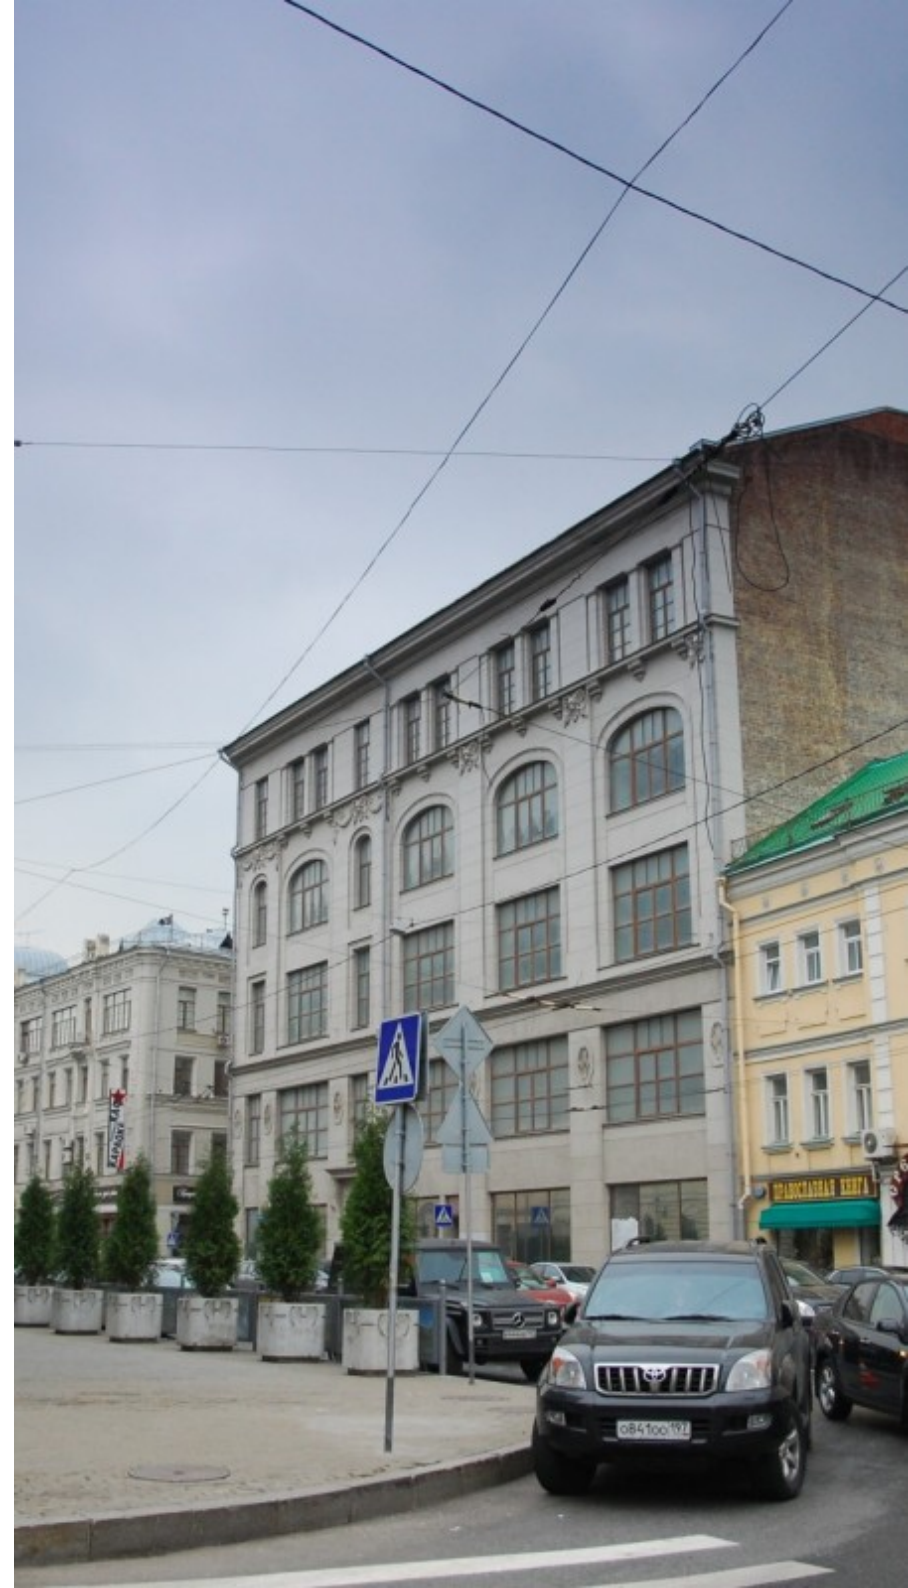

БИЗНЕС-ЦЕНТР

Москва, Большой Кисельный переулок, 17/15 с1

БИЗНЕС-ЦЕНТР

Москва, Большой Кисельный переулок, 17/15 с1

отдел аренды и продажи
(495) 104-77-10

МЕСТОПОЛОЖЕНИЕ

 Москва, Большой Кисельный переулок, 17/15 с1
Центральный административный округ, Мещанский район

 Лубянка \longleftrightarrow 6 минут пешком (600 м)

БИЗНЕС-ЦЕНТР

Москва, Большой Кисельный переулок, 17/15 с1

отдел аренды и продажи

(495) 104-77-10

О ЗДАНИИ

Местоположение

Округ	ЦАО
Станция метро	Лубянка
Расстояние от метро	6 минут пешком