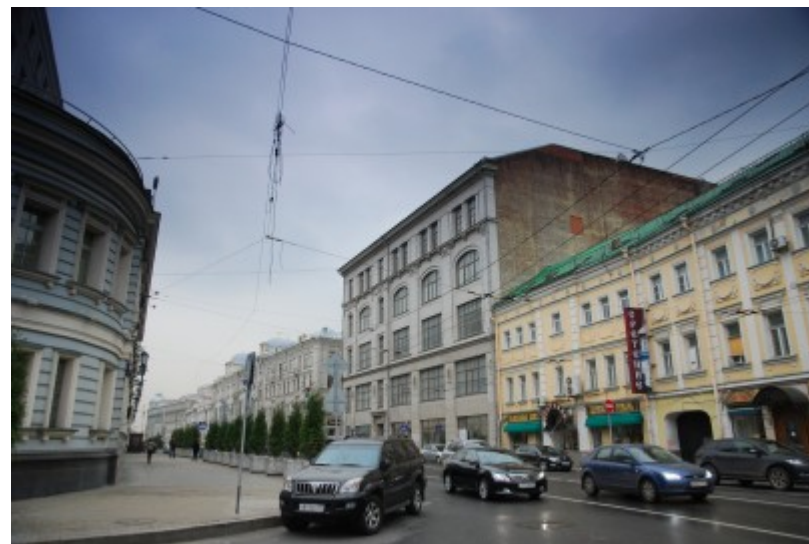

БИЗНЕС-ЦЕНТР

Москва, Большой Кисельный переулок, 17/15 с1

отдел аренды и продажи
(495) 104-77-10