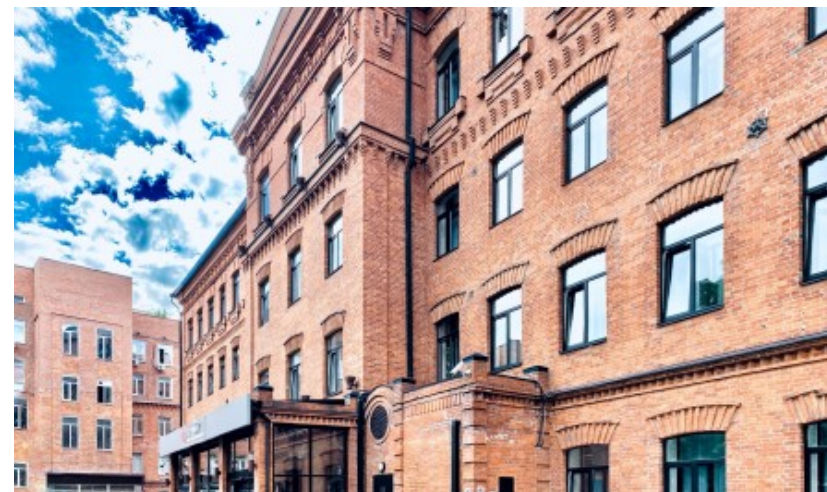

БИЗНЕС-ЦЕНТР «ДАНИЛОВСКАЯ МАНУФАКТУРА»

Москва, Варшавское шоссе, 9

отдел аренды и продажи
(495) 104-77-10

О ЗДАНИИ

Местоположение

Округ	ЮАО
Станция метро	Тульская
Расстояние от метро	10 минут пешком

Технические параметры

Класс	B+
Этажность	6
Общая площадь	106000 кв.м
Год постройки	1867

Инженерные системы

Вентиляция	Приточно-вытяжная
Кондиционирование	Сплит-системы
Интернет/телефония	Комитен

Инфраструктура

Ресторан	Бар	Турагенство
Банк	Кафе	Цветочный салон
Столовая	Гостиница	Ремонт обуви
Банкомат