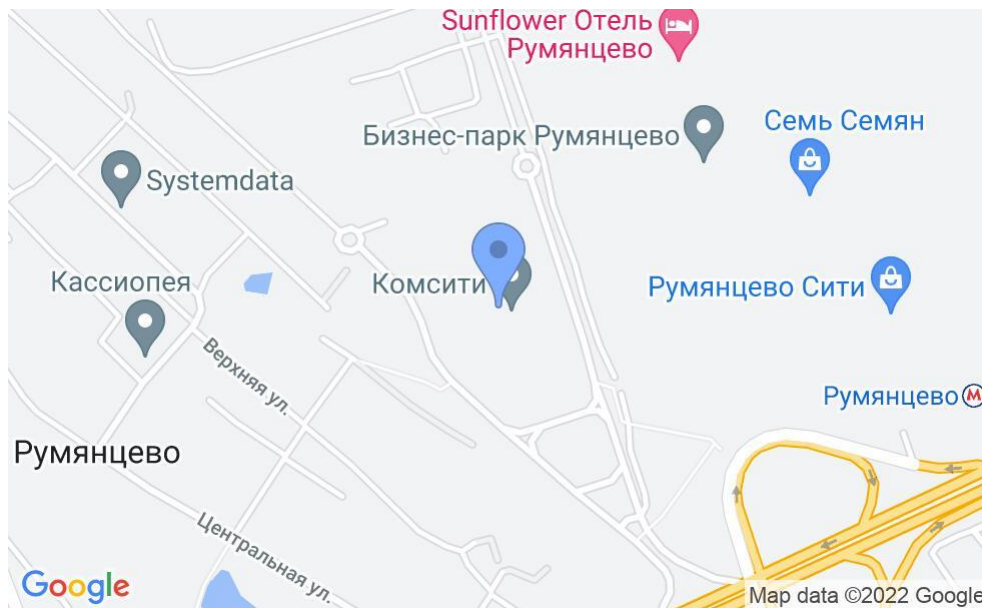

# БИЗНЕС-ПАРК «СОМСИТИ»

Москва, Киевское шоссе, 6 с1

## МЕСТОПОЛОЖЕНИЕ

 Москва, Киевское шоссе, 6 с1  
Подмосковье

 Румянцево ↔ 9 минут пешком (850 м)

### Местоположение

---

Округ	Подмосковье
Станция метро	Румянцево
Расстояние от метро	9 минут пешком