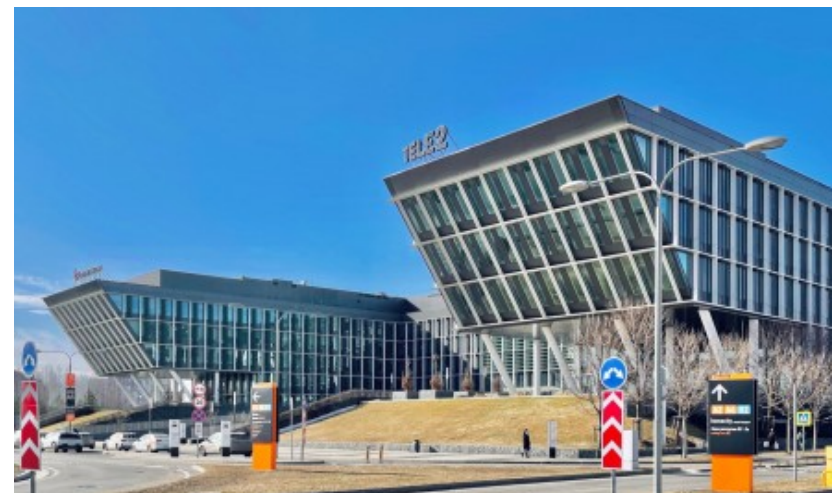

БИЗНЕС-ПАРК «СОМСИТИ»

Москва, Киевское шоссе, 6 с1

отдел аренды

(495) 104-77-10

О ЗДАНИИ

Местоположение

Округ	Подмосковье
Станция метро	Румянцево
Расстояние от метро	8 минут пешком

Технические параметры

Класс	A
Этажность	7
Общая площадь	420000 кв.м
Год постройки	2014

Инженерные системы

Вентиляция	Приточно-вытяжная
Кондиционирование	Центральное
Интернет/телефония	Коммерческий