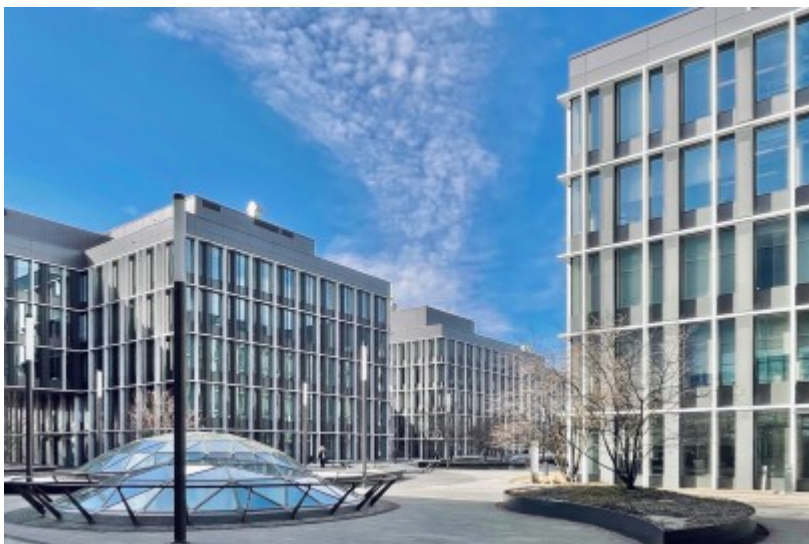

БИЗНЕС-ПАРК «СОМСИТИ»

Москва, Киевское шоссе, 6 с1

отдел аренды

(495) 104-77-10