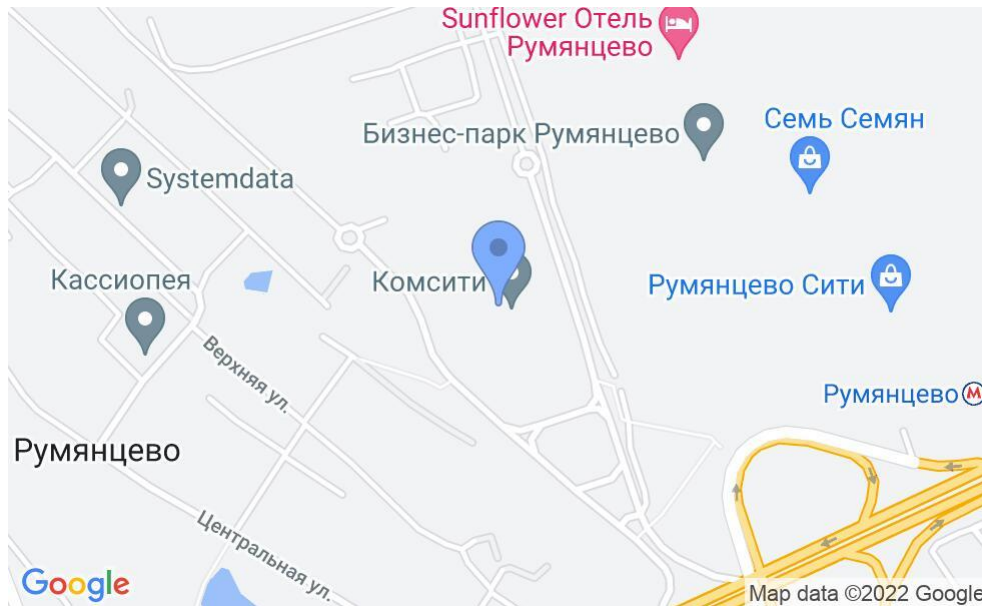

# БИЗНЕС-ПАРК «СОМСІТІ»

Москва, Киевское шоссе, 6 с1

## МЕСТОПОЛОЖЕНИЕ

 Москва, Киевское шоссе, 6 с1  
Подмосковье

 Ружичево  8 минут пешком (850 м)

### Местоположение

---

Округ	Подмосковье
Станция метро	Румянцево
Расстояние от метро	8 минут пешком