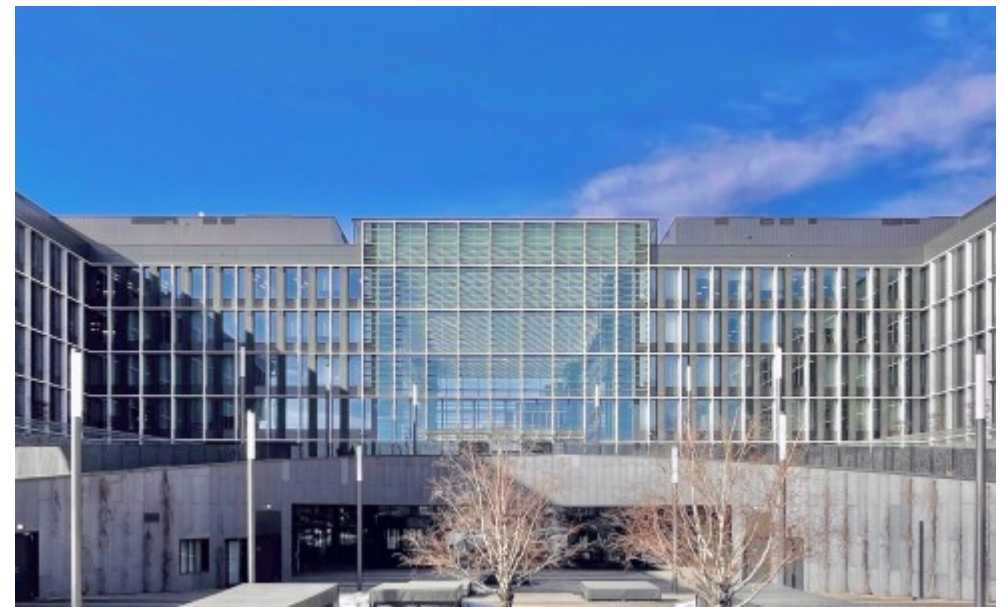

## МЕСТОПОЛОЖЕНИЕ

 Москва, Киевское шоссе, 6 с1  
Подмосковье

 Ружичево  8 минут пешком (850 м)