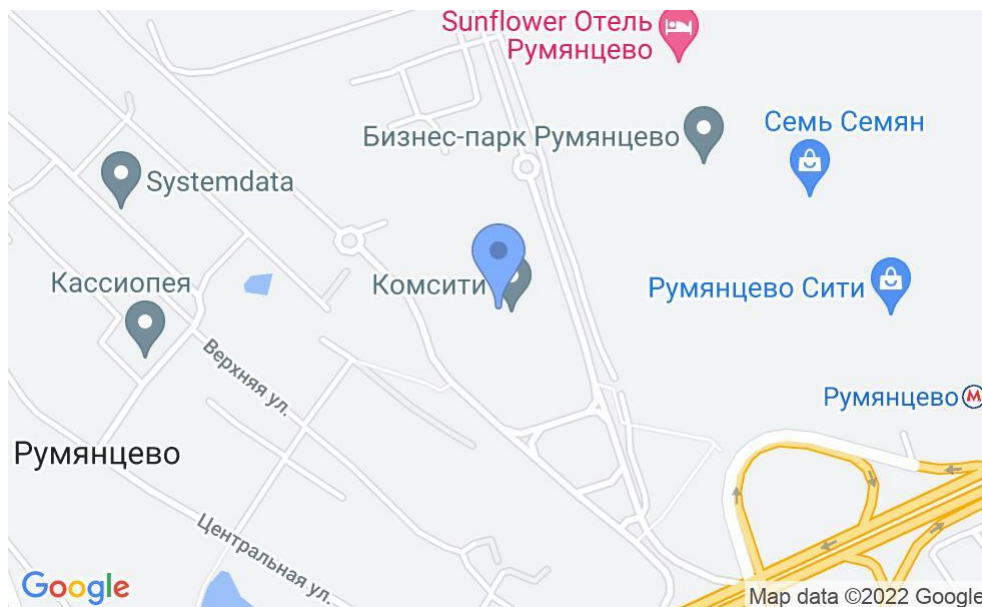

БИЗНЕС-ПАРК «СОМСІТІ»

Москва, Киевское шоссе, 6 с1

БИЗНЕС-ПАРК «СОМСИТИ»

Москва, Киевское шоссе, 6 с1

отдел аренды

(495) 104-77-10

МЕСТОПОЛОЖЕНИЕ

 Москва, Киевское шоссе, 6 с1
Подмосковье

 Румянцево ↔ 9 минут пешком (850 м)

БИЗНЕС-ПАРК «СОМСИТИ»

Москва, Киевское шоссе, 6 с1

отдел аренды

(495) 104-77-10

О ЗДАНИИ

Местоположение

Округ	Подмосковье
Станция метро	Румянцево
Расстояние от метро	9 минут пешком