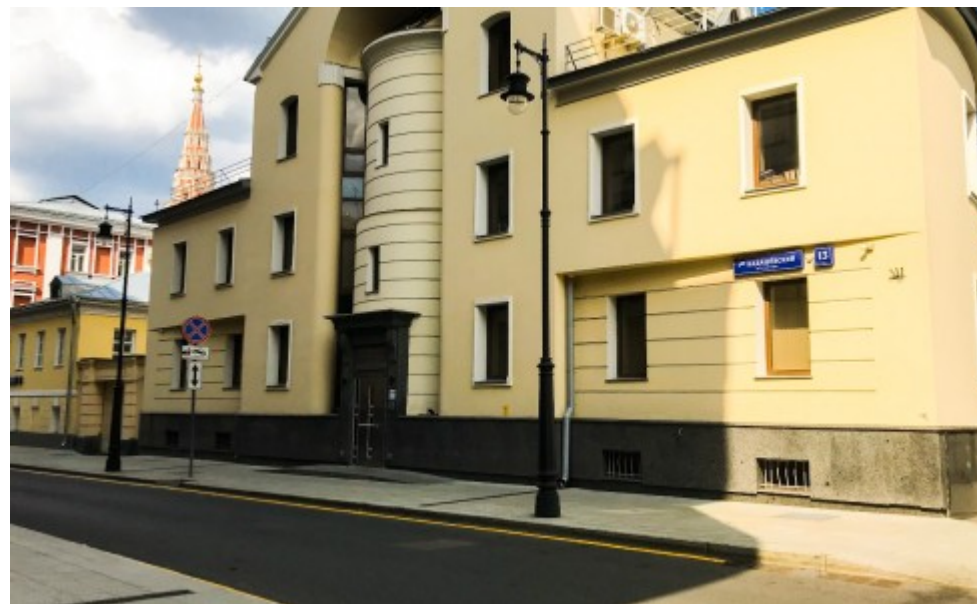

ОСОБНЯК «СЭПТИМА 2»

Москва, 1-й Кадашёвский переулок, 13 с1

ОСОБНЯК «СЭПТИМА 2»

Москва, 1-й Кадашёвский переулок, 13 с1

отдел аренды и продажи
(495) 258-81-32

МЕСТОПОЛОЖЕНИЕ

 Москва, 1-й Кадашёвский переулок, 13 с1
Центральный административный округ, Район Якиманка

 Третьяковская  5 минут пешком (500 м)

ОСОБНЯК «СЭПТИМА 2»

Москва, 1-й Кадашёвский переулок, 13 с1

отдел аренды и продажи

(495) 258-81-32

О ЗДАНИИ

Местоположение

Округ	ЦАО
Станция метро	Третьяковская
Расстояние от метро	5 минут пешком