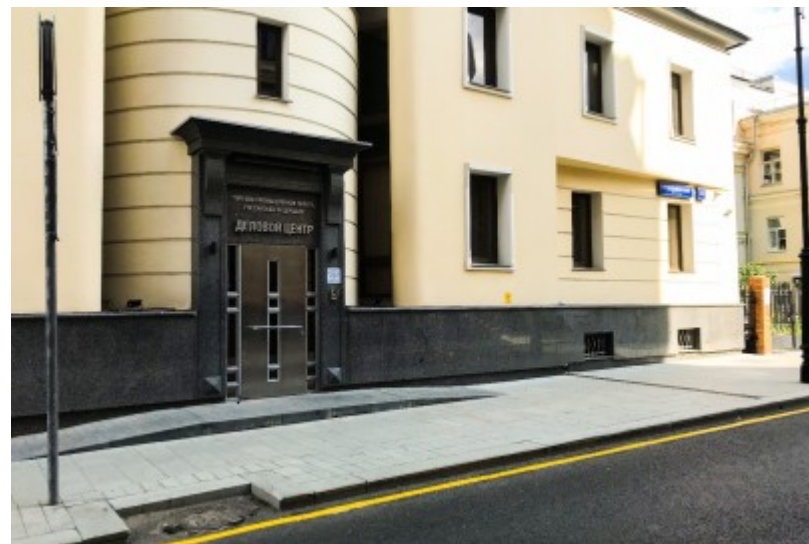

ОСОБНЯК «СЭПТИМА 2»

Москва, 1-й Кадашёвский переулок, 13 с1

отдел аренды и продажи

(495) 104-77-10