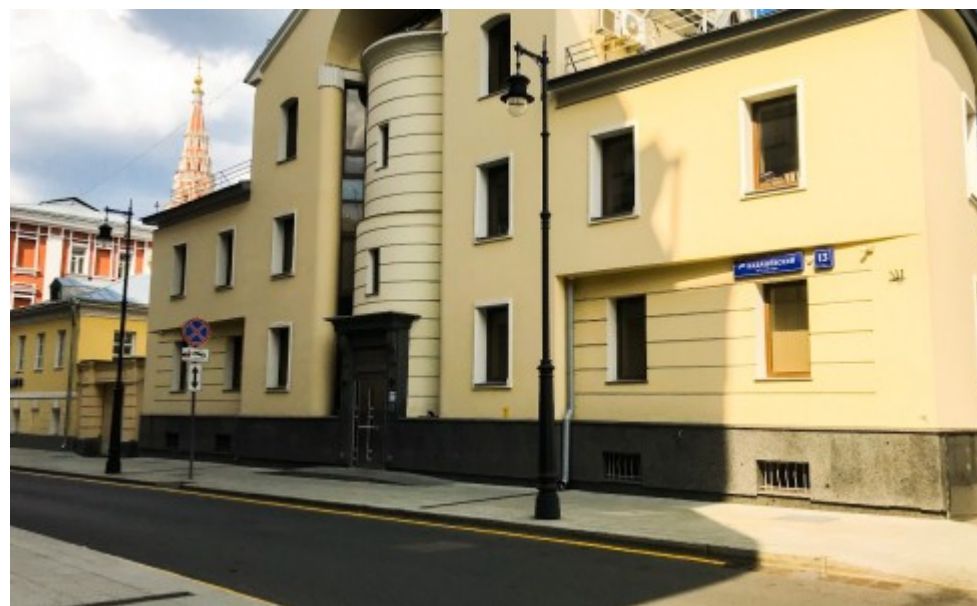

ОСОБНЯК «СЭПТИМА 2»

Москва, 1-й Кадашёвский переулок, 13 с1

ОСОБНЯК «СЭПТИМА 2»

Москва, 1-й Кадашёвский переулок, 13 с1

отдел аренды и продажи
(495) 104-77-10

МЕСТОПОЛОЖЕНИЕ

-  Москва, 1-й Кадашёвский переулок, 13 с1
Центральный административный округ, Район Якиманка
-  Третьяковская ↔ 5 минут пешком (500 м)

ОСОБНЯК «СЭПТИМА 2»

Москва, 1-й Кадашёвский переулок, 13 с1

отдел аренды и продажи
(495) 104-77-10

О ЗДАНИИ

Местоположение

Округ	ЦАО
Станция метро	Третьяковская
Расстояние от метро	5 минут пешком

Технические параметры