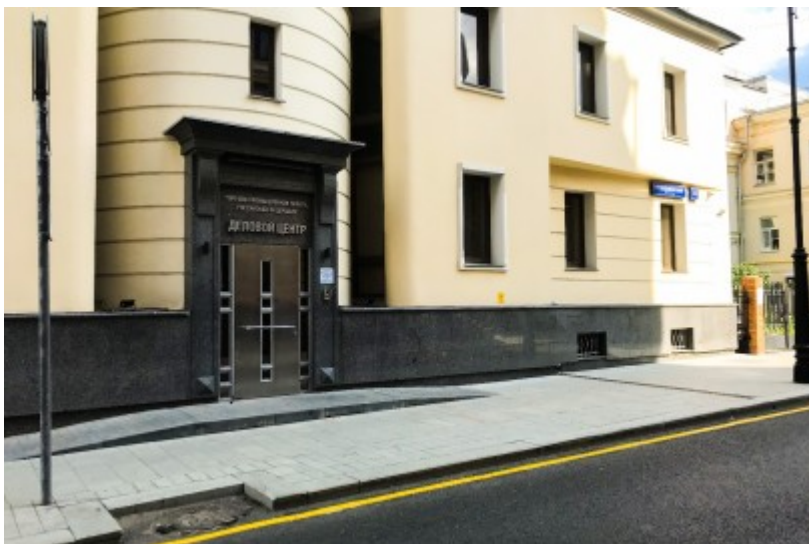

ОСОБНЯК «СЭПТИМА 2»

Москва, 1-й Кадашёвский переулок, 13 с1

отдел аренды и продажи

(495) 258-81-32