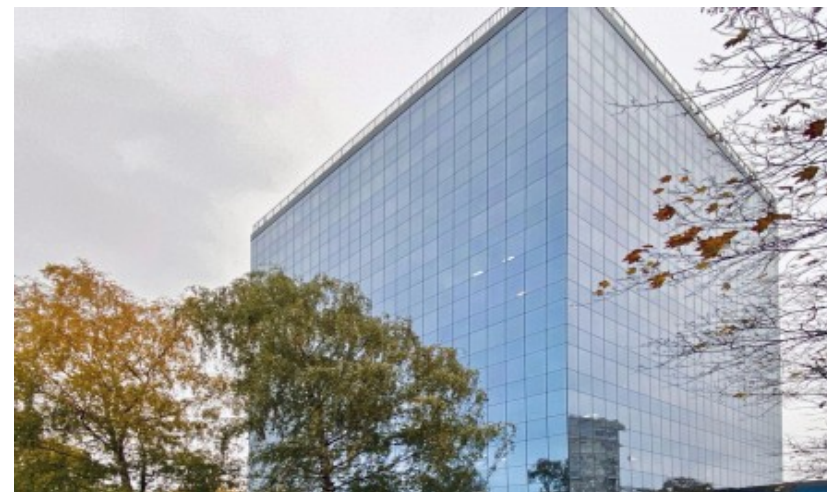

БИЗНЕС-ЦЕНТР «GLASS HOUSE»

Москва, Люсиновская улица, 36 с1

отдел аренды и продажи
(495) 104-77-10

О ЗДАНИИ

Местоположение

Округ	ЦАО
Станция метро	Серпуховская
Расстояние от метро	6 минут пешком

Технические параметры

Класс	B
Этажность	14
Общая площадь	12865 кв.м
Год постройки	1971

Инженерные системы

Вентиляция	Приточно-вытяжная
Кондиционирование	Сплит-системы
Интернет/телефония	Совинтел

Инфраструктура

Ресторан	Бар	Ремонт одежды
Аптека	Магазин	Бюро переводов
Турагенство	Банк	Кафе
Супермаркет	Цветочный салон	Срочное фото
Столовая	Курьерские услуги	Иностранные языки