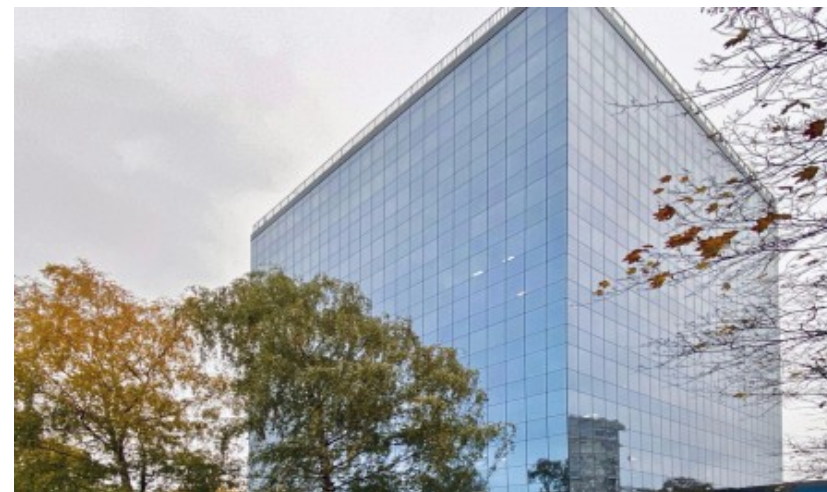

БИЗНЕС-ЦЕНТР «GLASS HOUSE»

Москва, Люсиновская улица, 36 с1

отдел аренды

(495) 104-77-10

О ЗДАНИИ

Местоположение

Округ	ЦАО
Станция метро	Серпуховская
Расстояние от метро	6 минут пешком

Технические параметры

Класс	B
Этажность	14
Общая площадь	12865 кв.м
Год постройки	1971

Инженерные системы

Вентиляция	Приточно-вытяжная
Кондиционирование	Сплит-системы
Интернет/телефония	Совинтел

Инфраструктура

Ресторан	Бар	Ремонт одежды
Аптека	Магазин	Бюро переводов
Турагенство	Банк	Кафе
Супермаркет	Цветочный салон	Срочное фото
Столовая	Курьерские услуги	Иностранные языки