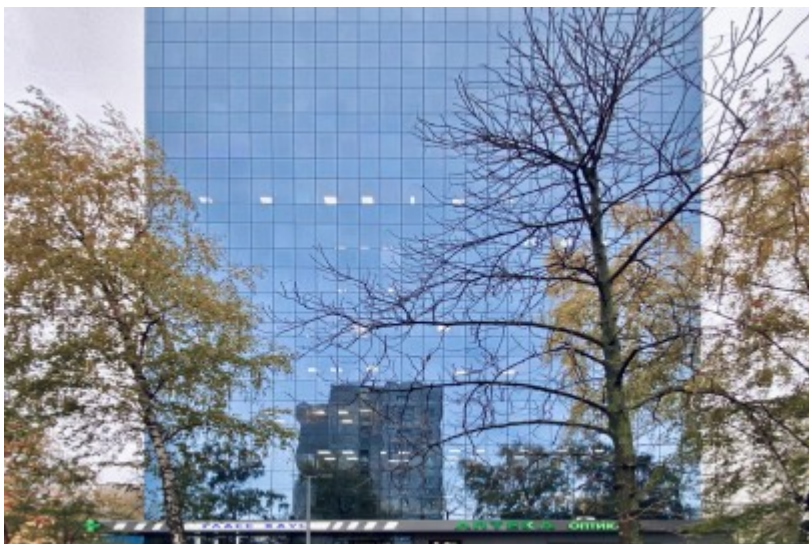

БИЗНЕС-ЦЕНТР «GLASS HOUSE»

Москва, Люсиновская улица, 36 с1

отдел аренды и продажи

(495) 104-77-10