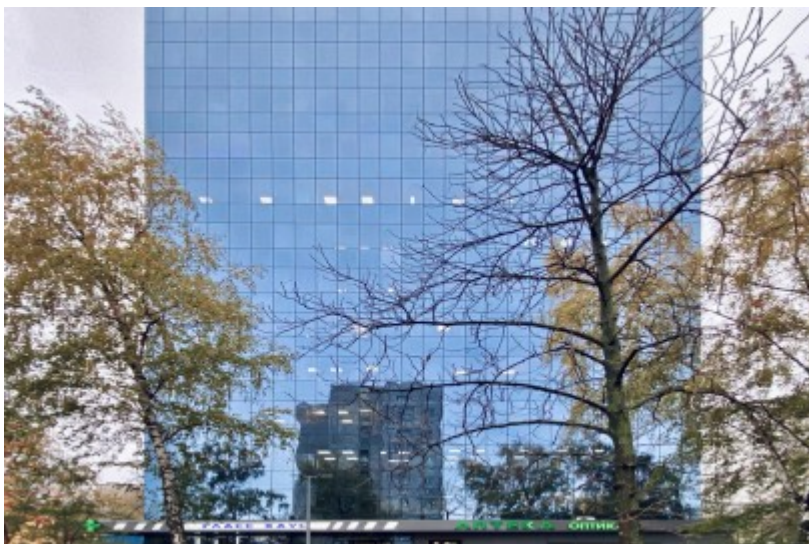

БИЗНЕС-ЦЕНТР «GLASS HOUSE»

Москва, Люсиновская улица, 36 с1

отдел аренды

(495) 104-77-10