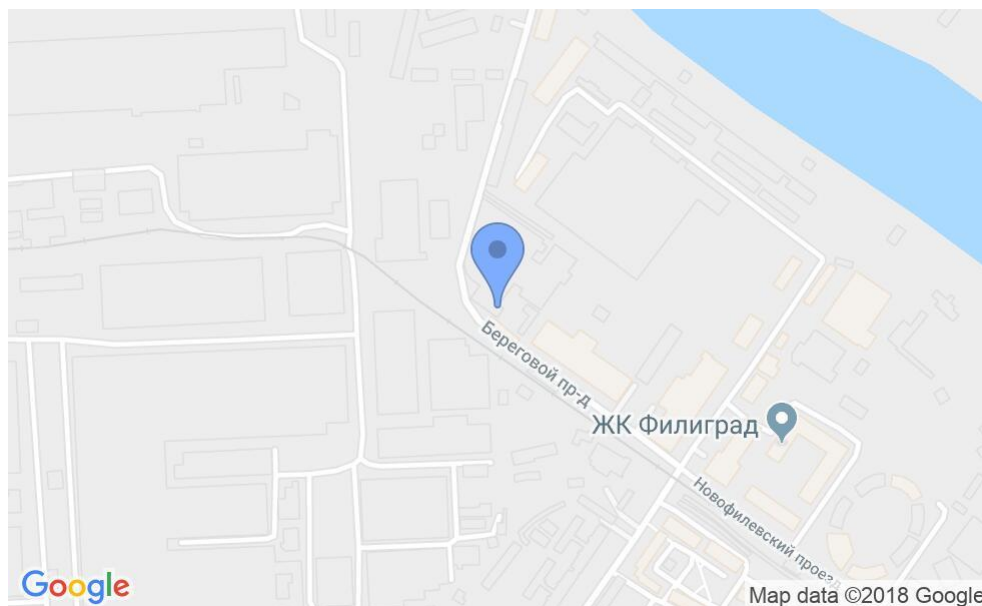

БИЗНЕС-ЦЕНТР

Москва, Береговой проезд, 4к3 с1

БИЗНЕС-ЦЕНТР

Москва, Береговой проезд, 4кЗ с1

отдел аренды

(495) 258-81-32

МЕСТОПОЛОЖЕНИЕ

-  Москва, Береговой проезд, 4кЗ с1
Западный административный округ, Район Филёвский парк
-  **Фили** ↔ 9 минут транспортом (1900 м)

БИЗНЕС-ЦЕНТР

Москва, Береговой проезд, 4к3 с1

отдел аренды

(495) 258-81-32

О ЗДАНИИ

Местоположение

Округ	ЗАО
Станция метро	Фили
Расстояние от метро	9 минут транспортом

Технические параметры