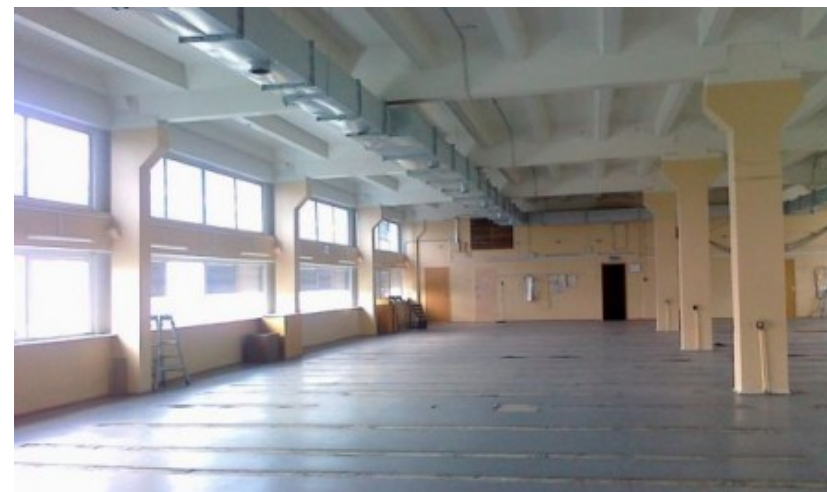

БИЗНЕС-ЦЕНТР

Москва, Алтуфьевское шоссе, 60 к2

отдел аренды

(495) 258-81-32

О ЗДАНИИ

Местоположение

Округ	СВАО
Станция метро	Бибирево
Расстояние от метро	9 минут пешком

Технические параметры

Класс	B
Этажность	6
Общая площадь	1866 кв.м
Год постройки	—

Инженерные системы

Вентиляция	Естественная
Кондиционирование	Возможность установки
Интернет/телефония	МГТС