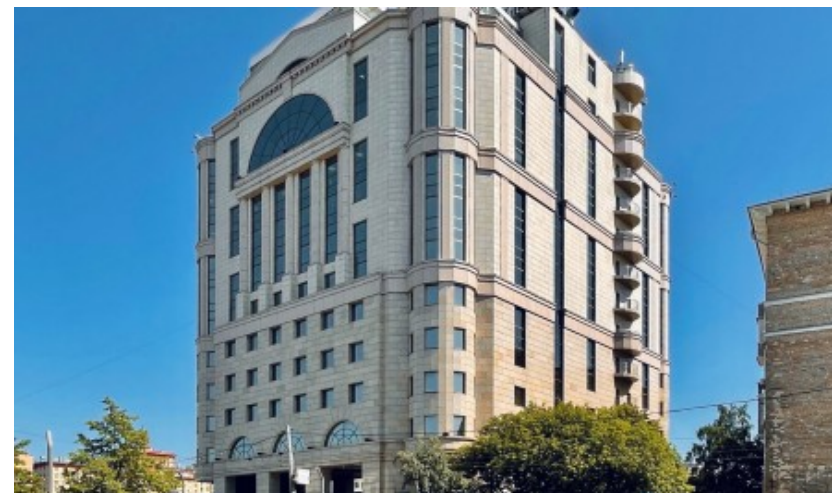

БИЗНЕС-ЦЕНТР «ЦЕНТРАЛ СИТИ ТАУЭР»

Москва, Овчинниковская набережная, 20 с1

отдел аренды

(495) 258-81-32

О ЗДАНИИ

Местоположение

Округ	ЦАО
Станция метро	Новокузнецкая
Расстояние от метро	5 минут пешком

Технические параметры

Класс	A
Этажность	14
Общая площадь	28000 кв.м
Год постройки	2005

Инженерные системы

Вентиляция	Приточно-вытяжная
Кондиционирование	Центральное
Интернет/телефония	Голден Телеком

Инфраструктура

Ресторан	Бар	Аптека
Банк	Кафе	Фитнес-клуб
Цветочный салон	Срочное фото	Ремонт одежды
Столовая	Химчистка	Студия йоги
Банкомат