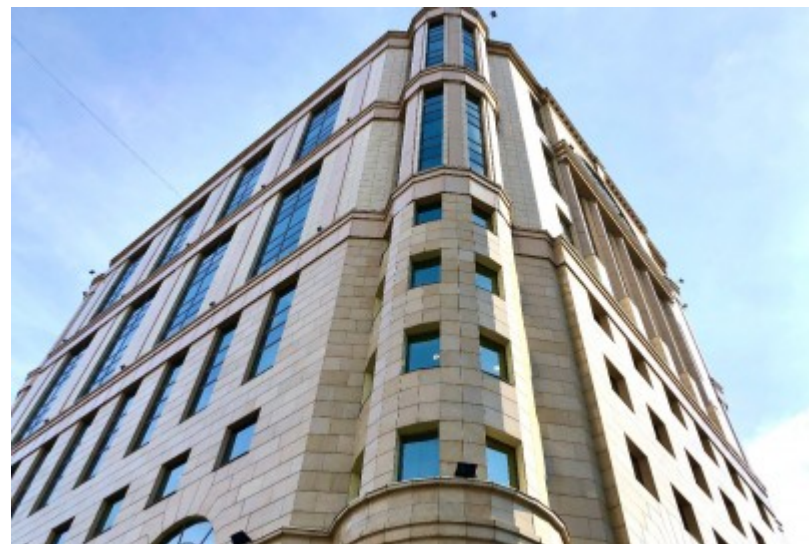

БИЗНЕС-ЦЕНТР «ЦЕНТРАЛ СИТИ ТАУЭР»

Москва, Овчинниковская набережная, 20 с1

отдел аренды

(495) 256-44-90