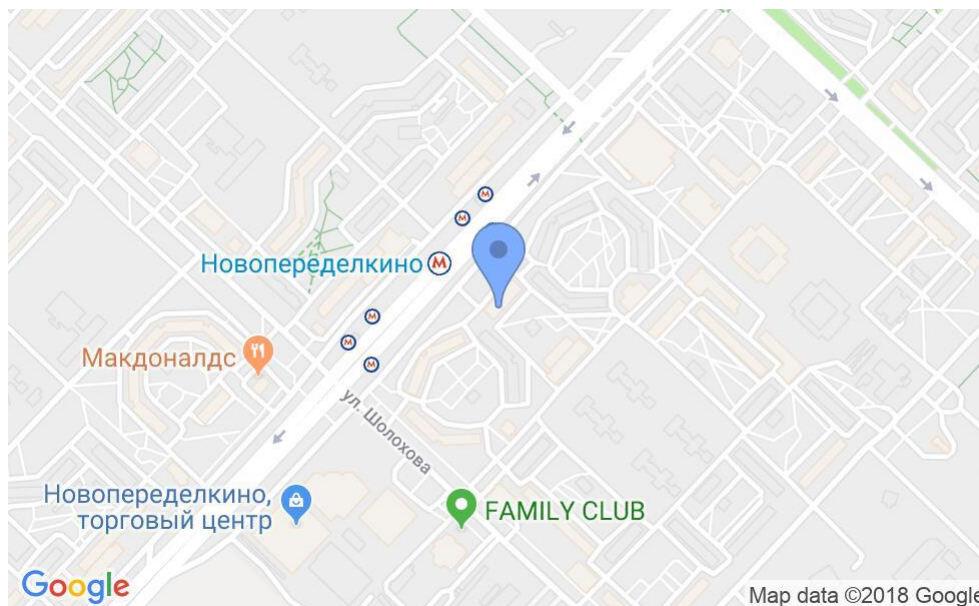

БИЗНЕС-ЦЕНТР

Москва, Боровское шоссе, 43

БИЗНЕС-ЦЕНТР

Москва, Боровское шоссе, 43

отдел аренды

(495) 258-81-32

МЕСТОПОЛОЖЕНИЕ

Москва, Боровское шоссе, 43

Западный административный округ, Район Ново-Перedelкино

Новоперedelкино ↔ 2 минуты пешком (200 м)

БИЗНЕС-ЦЕНТР

Москва, Боровское шоссе, 43

отдел аренды

(495) 258-81-32

О ЗДАНИИ

Местоположение