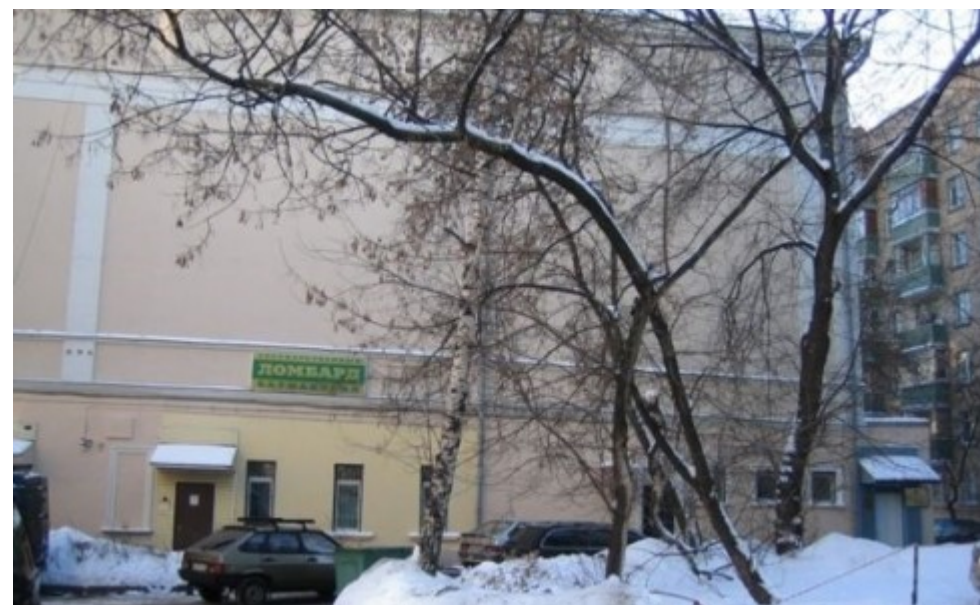

ОСОБНЯК

Москва, Старая Басманная улица, 36с2

ОСОБНЯК

Москва, Старая Басманная улица, 36с2

отдел аренды

(495) 287-36-24

МЕСТОПОЛОЖЕНИЕ

-  Москва, Старая Басманная улица, 36с2
Центральный административный округ, Басманный район
-  Бауманская ↔ 10 минут пешком (900 м)

ОСОБНЯК

Москва, Старая Басманная улица, 36с2

отдел аренды

(495) 287-36-24

О ЗДАНИИ

Местоположение

Округ	ЦАО
Станция метро	Бауманская
Расстояние от метро	10 минут пешком

Технические параметры

Класс	B
Этажность	4
Общая площадь	3029 кв.м
Год постройки	1917

Инженерные системы

Вентиляция	Естественная
Кондиционирование	Сплит-системы
Интернет/телефония	-

ОСОБНЯК

Москва, Старая Басманная улица, 36с2

отдел аренды