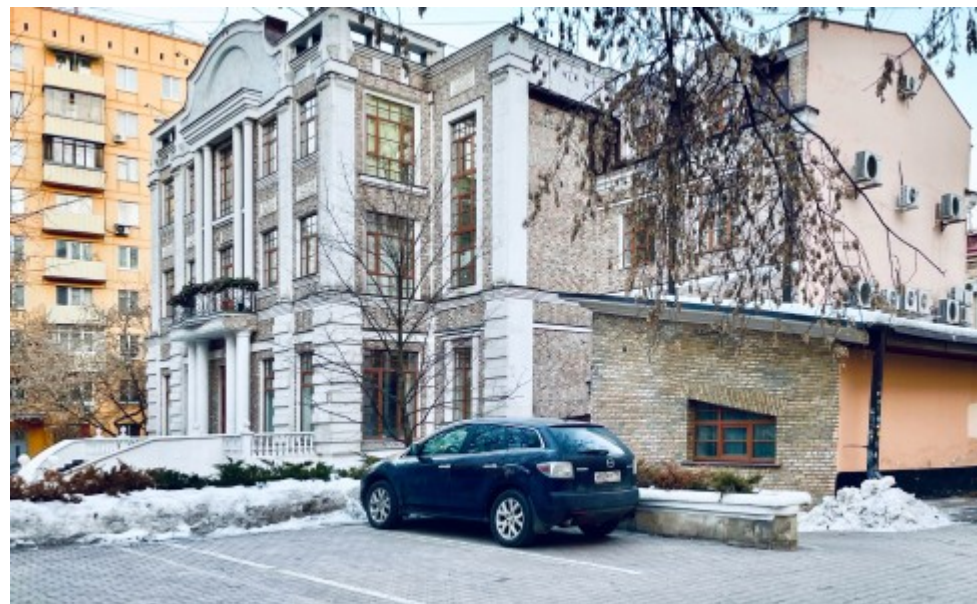

ОСОБНЯК

Москва, Старая Басманная улица, 7 с2

ОСОБНЯК

Москва, Старая Басманная улица, 7 с2

отдел аренды и продажи

(495) 104-77-10

МЕСТОПОЛОЖЕНИЕ

 Москва, Старая Басманная улица, 7 с2
Центральный административный округ, Басманный район

 Курская \longleftrightarrow 8 минут пешком (800 м)

ОСОБНЯК

Москва, Старая Басманная улица, 7 с2

отдел аренды и продажи

(495) 104-77-10

О ЗДАНИИ

Местоположение

Округ	ЦАО
Станция метро	Курская
Расстояние от метро	8 минут пешком