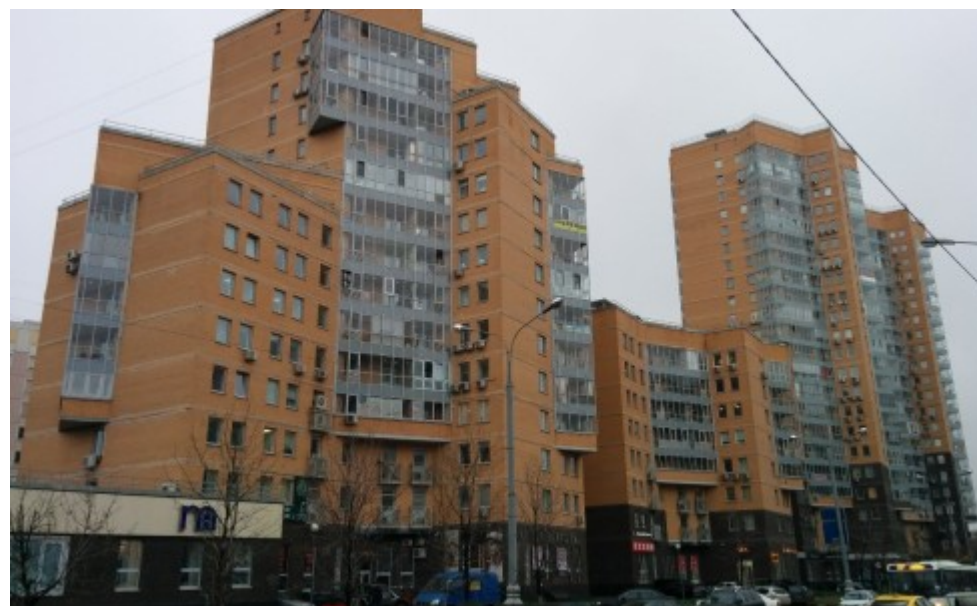

ЖИЛОЕ ЗДАНИЕ

Москва, Братиславская улица, 6

ЖИЛОЕ ЗДАНИЕ

Москва, Братиславская улица, 6

(495) 258-81-32

МЕСТОПОЛОЖЕНИЕ

 Москва, Братиславская улица, 6
Юго-Восточный административный округ, Район Марьино

 Братиславская ↔ 6 минут пешком (500 м)

ЖИЛОЕ ЗДАНИЕ

Москва, Братиславская улица, 6

(495) 258-81-32

О ЗДАНИИ

Местоположение

Округ	ЮВАО
Станция метро	Братиславская
Расстояние от метро	6 минут пешком

Технические параметры

Класс	B
Этажность	16
Общая площадь	2640 кв.м
Год постройки	2009