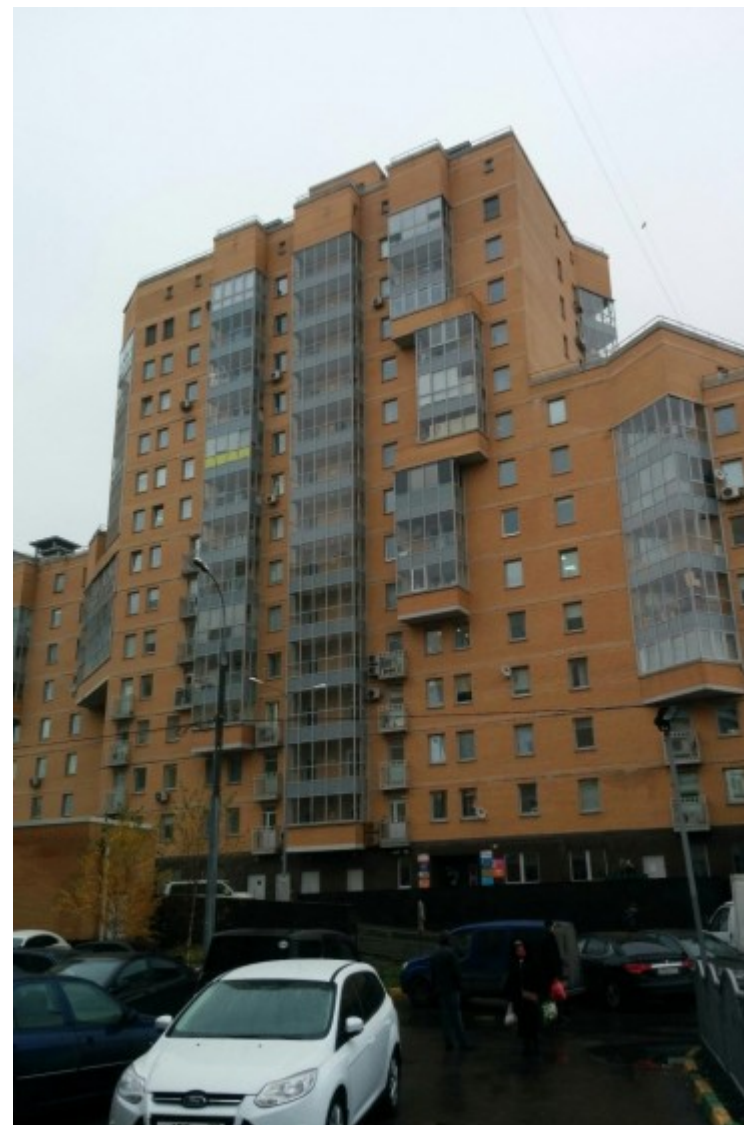

ЖИЛОЕ ЗДАНИЕ

Москва, Братиславская улица, 6

(495) 258-81-32