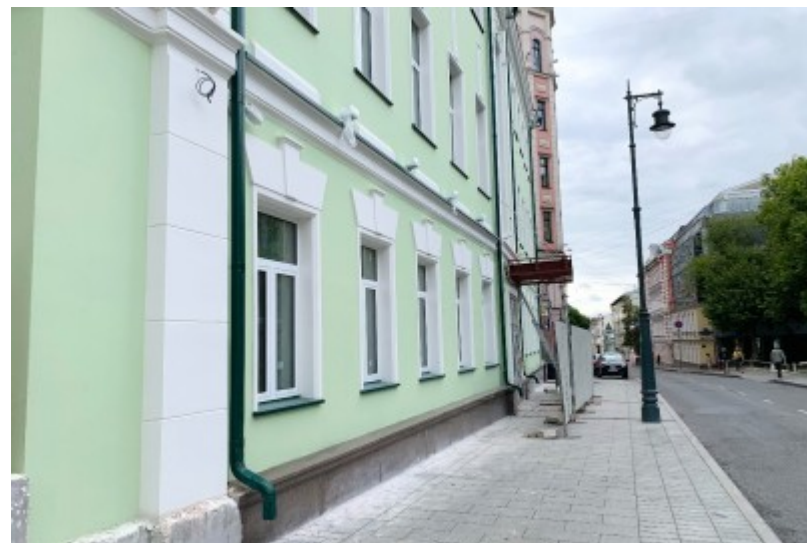

ОСОБНЯК

Москва, Большой Сухаревский переулок, 26

отдел аренды и продажи

(495) 258-81-32