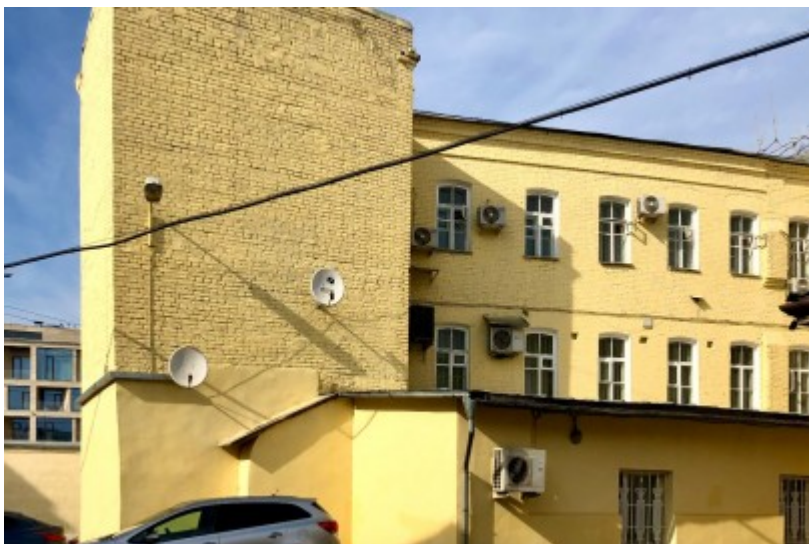

ОСОБНЯК

Москва, Овчинниковская набережная, 6 с3

отдел аренды

(495) 104-77-10