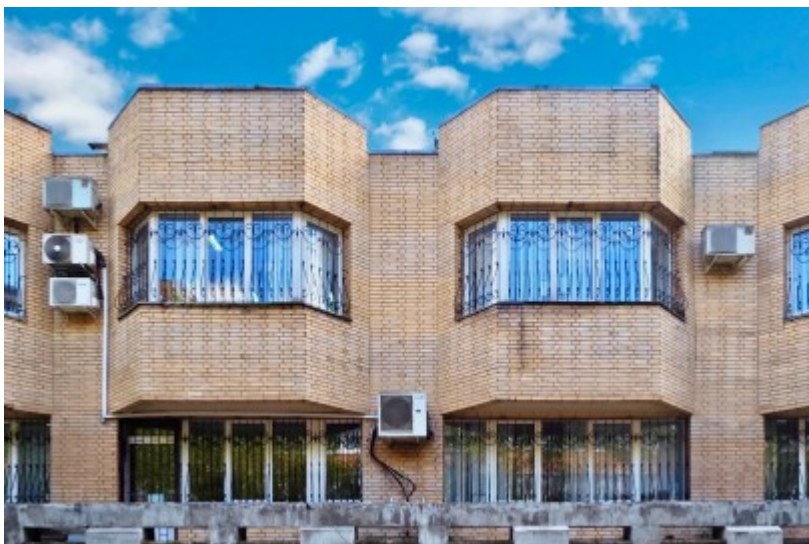

ОСОБНЯК

Москва, улица Вавилова, 91 к2

отдел аренды и продажи

(495) 104-77-10