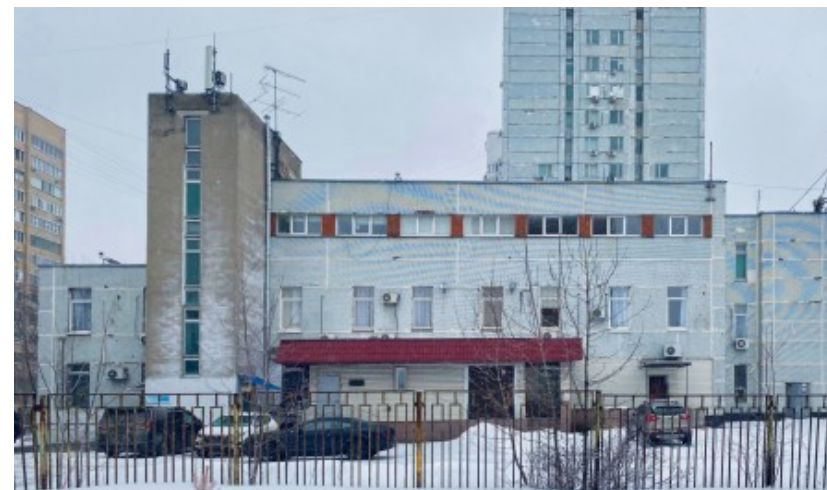

ОСОБНЯК

Москва, улица Вересаева, 15

отдел аренды

(495) 258-81-32

О ЗДАНИИ

Местоположение

Округ	ЗАО
Станция метро	Давыдково
Расстояние от метро	9 минут пешком

Технические параметры

Класс	B
Этажность	10
Общая площадь	5000 кв.м
Год постройки	—

Инженерные системы

Вентиляция	Естественная
Кондиционирование	Возможность установки

Инфраструктура

Фитнес-клуб	Студия йоги