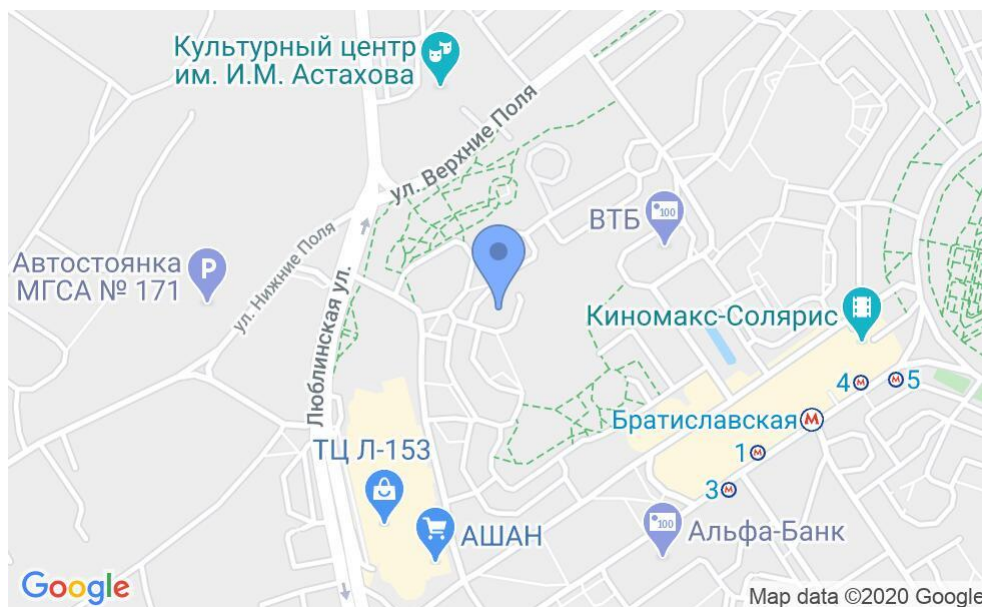

ЖИЛОЕ ЗДАНИЕ

Москва, улица Верхние Поля, 4

ЖИЛОЕ ЗДАНИЕ

Москва, улица Верхние Поля, 4

(495) 258-81-32

МЕСТОПОЛОЖЕНИЕ

 Москва, улица Верхние Поля, 4
Юго-Восточный административный округ, Район Марьино

 Братиславская  8 минут пешком (650 м)

ЖИЛОЕ ЗДАНИЕ

Москва, улица Верхние Поля, 4

(495) 258-81-32

О ЗДАНИИ

Местоположение

Округ	ЮВАО
Станция метро	Братиславская
Расстояние от метро	8 минут пешком

Технические параметры

Класс	B
Этажность	24
Общая площадь	17892 кв.м
Год постройки	—