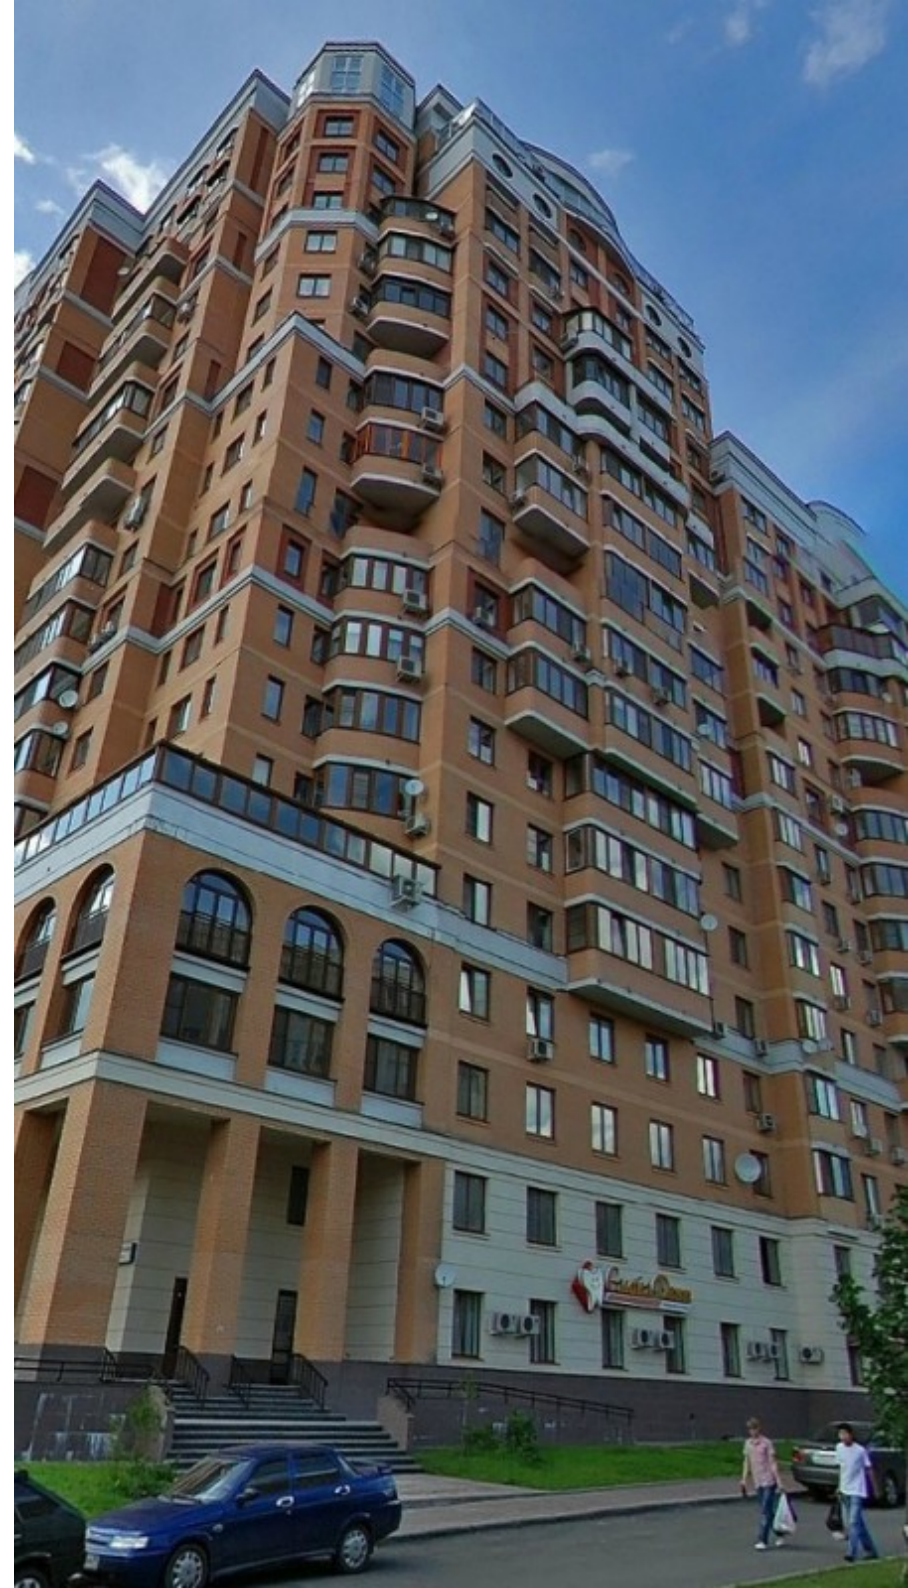

# ЖИЛОЕ ЗДАНИЕ

Москва, улица Викторенко, 4 к1

## МЕСТОПОЛОЖЕНИЕ

 Москва, улица Викторенко, 4 к1  
Северный административный округ, Хорошёвский район

 **Аэропорт**  $\longleftrightarrow$  4 минуты пешком (350 м)