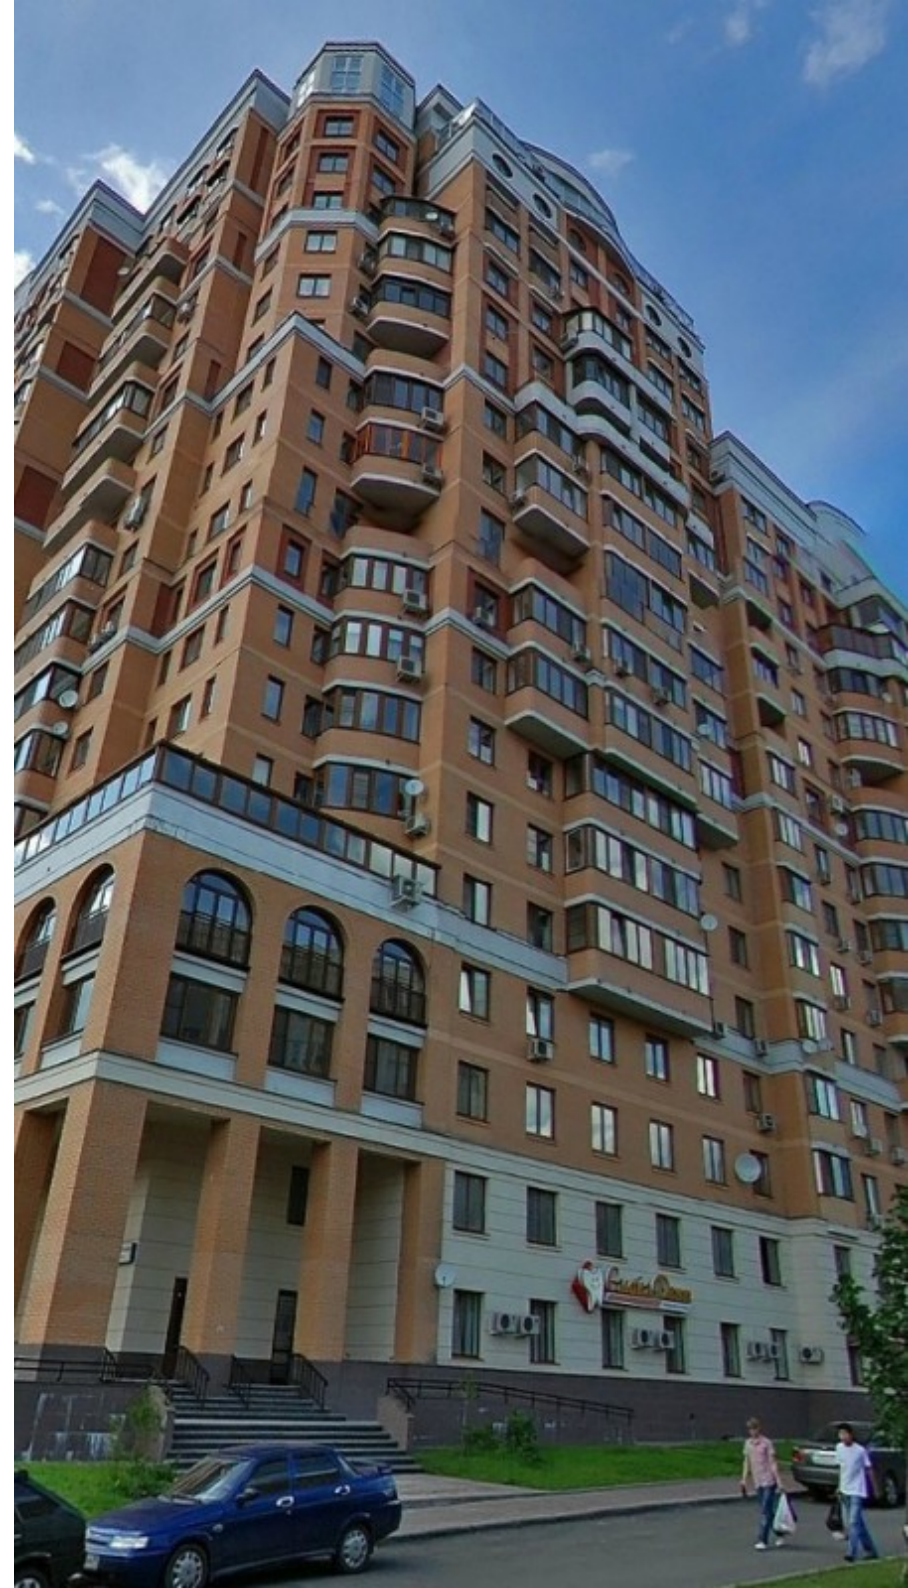

ЖИЛОЕ ЗДАНИЕ

Москва, улица Викторенко, 4 к1

ЖИЛОЕ ЗДАНИЕ

Москва, улица Викторенко, 4 к1

(495) 104-77-10

МЕСТОПОЛОЖЕНИЕ

 Москва, улица Викторенко, 4 к1
Северный административный округ, Хорошёвский район

 Аэропорт \longleftrightarrow 4 минуты пешком (400 м)

ЖИЛОЕ ЗДАНИЕ

Москва, улица Викторенко, 4 к1

(495) 104-77-10

О ЗДАНИИ

Местоположение

Округ	САО
Станция метро	Аэропорт
Расстояние от метро	4 минуты пешком

Технические параметры

Класс	B
Этажность	14
Общая площадь	39953 кв.м
Год постройки	—