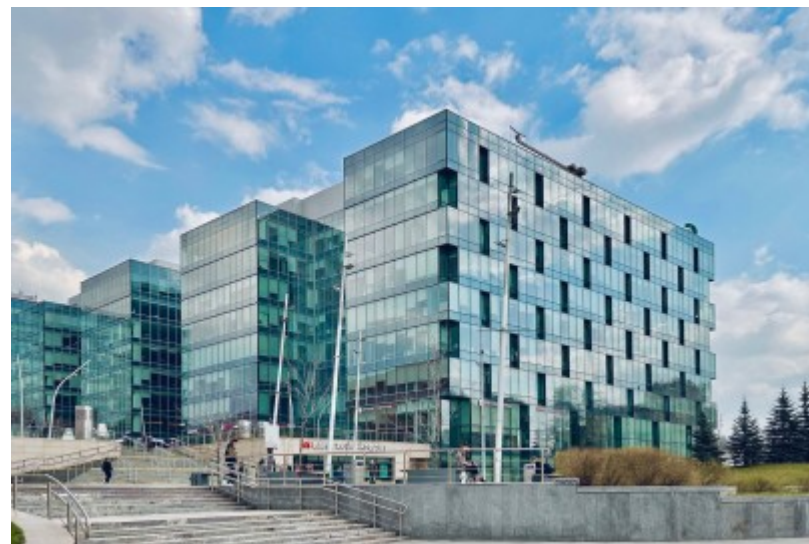

БИЗНЕС-ЦЕНТР «МЕТРОПОЛИС»

Москва, Ленинградское шоссе, 16А с1

отдел аренды

(495) 104-77-10