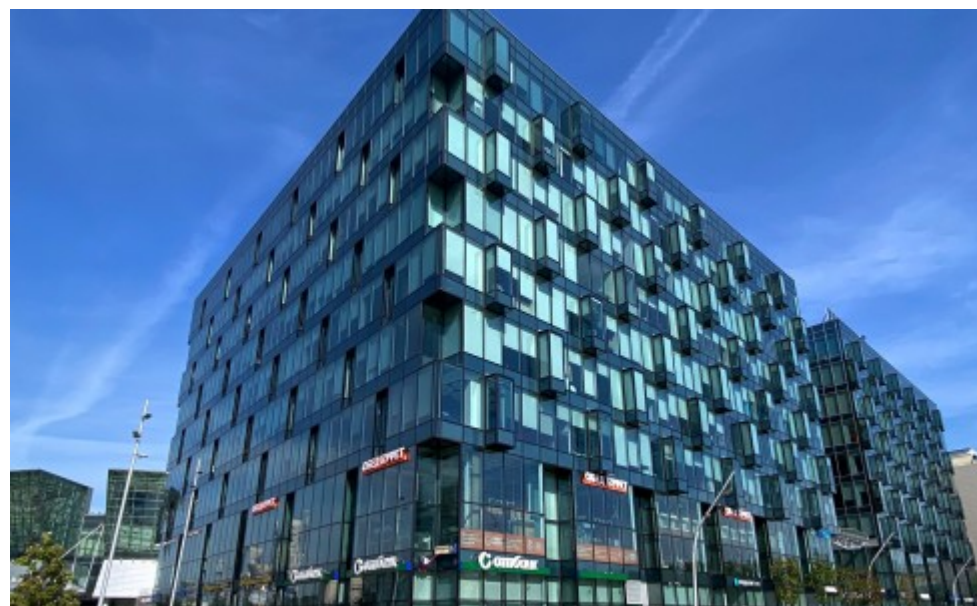

БИЗНЕС-ЦЕНТР «МЕТРОПОЛИС»

Москва, Ленинградское шоссе, 16А с1

БИЗНЕС-ЦЕНТР «МЕТРОПОЛИС»

Москва, Ленинградское шоссе, 16А с1

отдел аренды

(495) 104-77-10

МЕСТОПОЛОЖЕНИЕ

 Москва, Ленинградское шоссе, 16А с1
Северный административный округ, Войковский район

 Войковская ↔ 2 минуты пешком (200 м)

БИЗНЕС-ЦЕНТР «МЕТРОПОЛИС»

Москва, Ленинградское шоссе, 16А с1

отдел аренды

(495) 104-77-10

О ЗДАНИИ

Местоположение

Округ	САО
Станция метро	Войковская
Расстояние от метро	2 минуты пешком