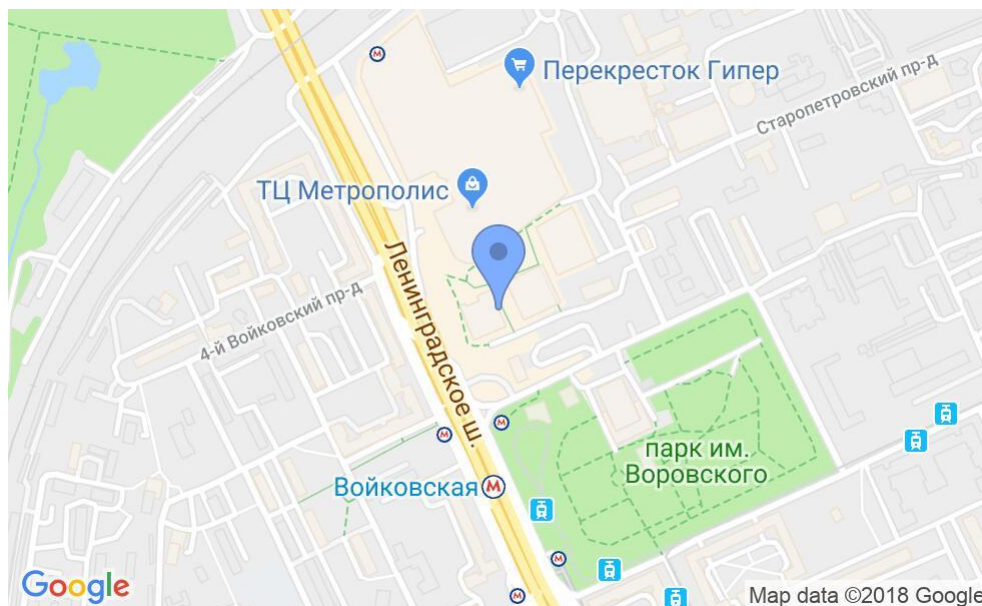

БИЗНЕС-ЦЕНТР «МЕТРОПОЛИС»

Москва, Ленинградское шоссе, 16а с1

БИЗНЕС-ЦЕНТР «МЕТРОПОЛИС»

Москва, Ленинградское шоссе, 16а с1

отдел аренды

(495) 104-77-10

МЕСТОПОЛОЖЕНИЕ

 Москва, Ленинградское шоссе, 16а с1
Северный административный округ, Войковский район

 Войковская  6 минут пешком (300 м)

БИЗНЕС-ЦЕНТР «МЕТРОПОЛИС»

Москва, Ленинградское шоссе, 16а с1

отдел аренды

(495) 104-77-10

О ЗДАНИИ

Местоположение

Округ	САО
Станция метро	Войковская
Расстояние от метро	6 минут пешком