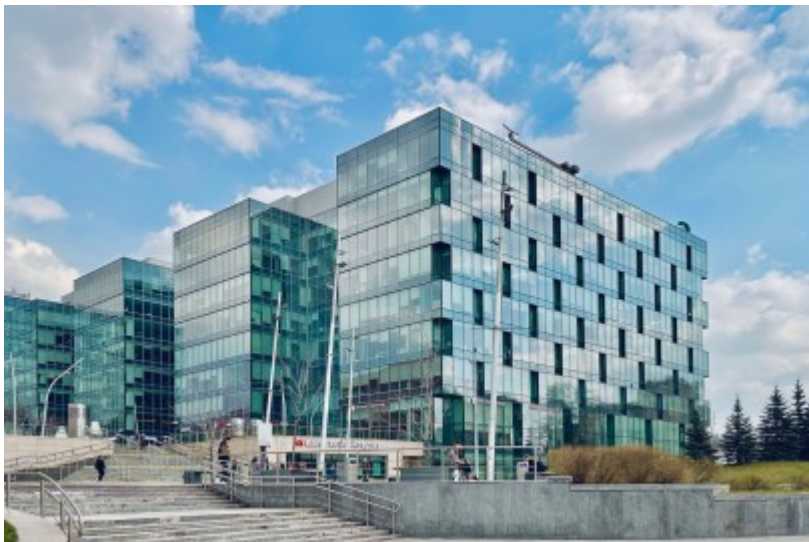

БИЗНЕС-ЦЕНТР «МЕТРОПОЛИС»

Москва, Ленинградское шоссе, 16а с1

отдел аренды

(495) 104-77-10