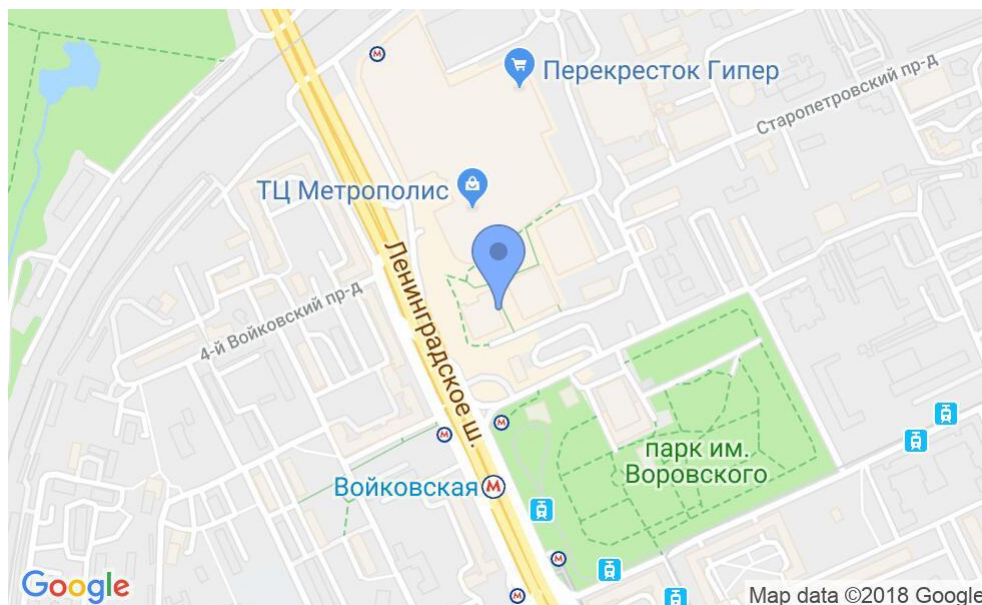

БИЗНЕС-ЦЕНТР «МЕТРОПОЛИС»

Москва, Ленинградское шоссе, 16а с1

БИЗНЕС-ЦЕНТР «МЕТРОПОЛИС»

Москва, Ленинградское шоссе, 16а с1

отдел аренды

(495) 104-77-10

МЕСТОПОЛОЖЕНИЕ

 Москва, Ленинградское шоссе, 16а с1
Северный административный округ, Войковский район

 Войковская  6 минут пешком (300 м)

БИЗНЕС-ЦЕНТР «МЕТРОПОЛИС»

Москва, Ленинградское шоссе, 16а с1

отдел аренды

(495) 104-77-10

О ЗДАНИИ

Местоположение

Округ	САО
Станция метро	Войковская
Расстояние от метро	6 минут пешком