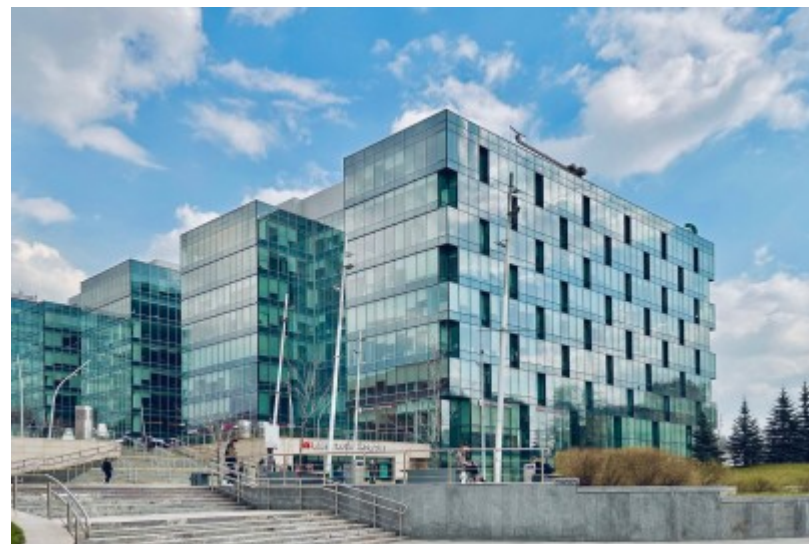

БИЗНЕС-ЦЕНТР «МЕТРОПОЛИС»

Москва, Ленинградское шоссе, 16а с1

отдел аренды

(495) 104-77-10