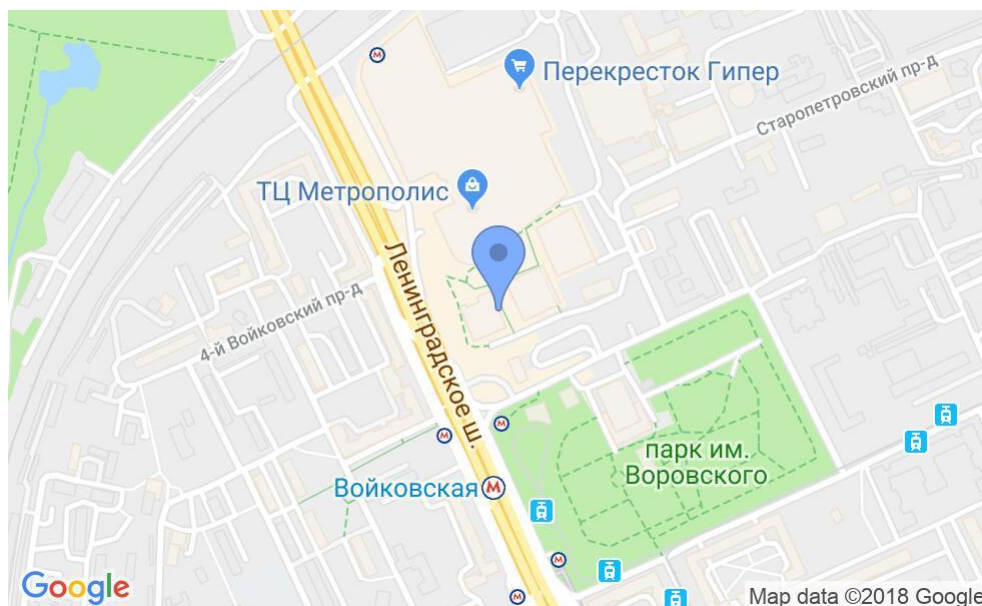

БИЗНЕС-ЦЕНТР «МЕТРОПОЛИС»

Москва, Ленинградское шоссе, 16А с1

БИЗНЕС-ЦЕНТР «МЕТРОПОЛИС»

Москва, Ленинградское шоссе, 16А с1

отдел аренды

(495) 104-77-10

МЕСТОПОЛОЖЕНИЕ

 Москва, Ленинградское шоссе, 16А с1
Северный административный округ, Войковский район

 Войковская ↔ 2 минуты пешком (200 м)

БИЗНЕС-ЦЕНТР «МЕТРОПОЛИС»

Москва, Ленинградское шоссе, 16А с1

отдел аренды

(495) 104-77-10

О ЗДАНИИ

Местоположение

Округ	САО
Станция метро	Войковская
Расстояние от метро	2 минуты пешком