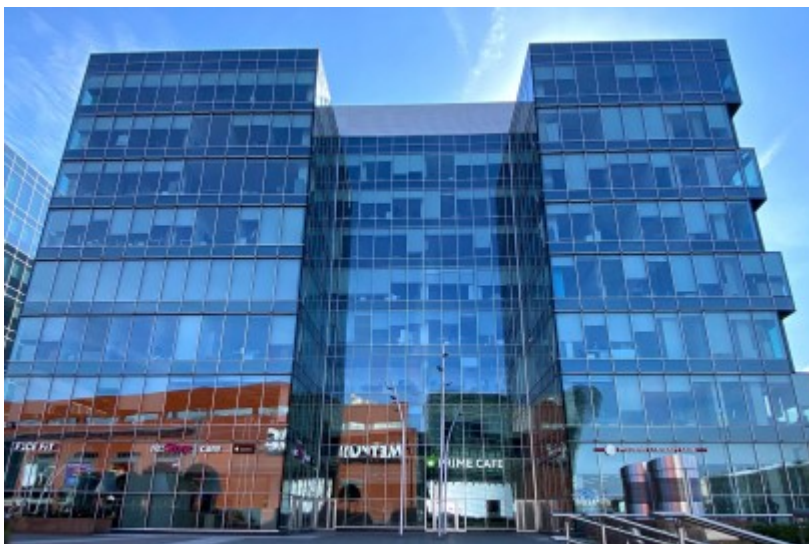

БИЗНЕС-ЦЕНТР «МЕТРОПОЛИС»

Москва, Ленинградское шоссе, 16А с1

отдел аренды

(495) 104-77-10