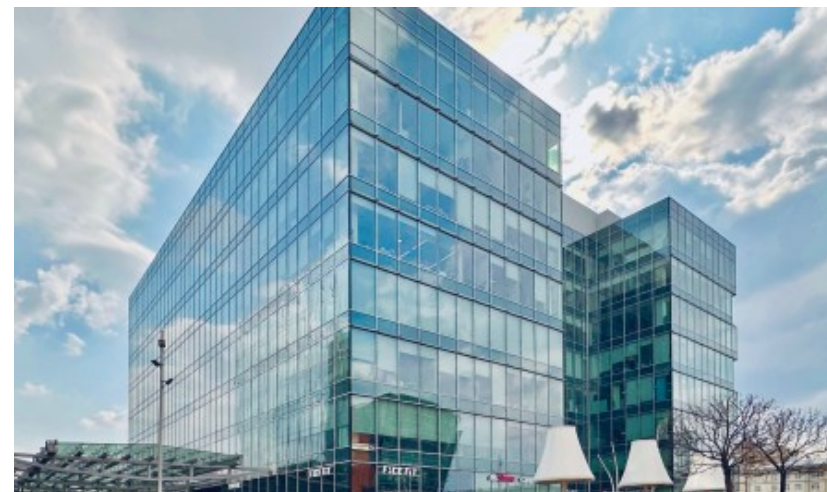

БИЗНЕС-ЦЕНТР «МЕТРОПОЛИС»

Москва, Ленинградское шоссе, 16а с1

отдел аренды

(495) 104-77-10

О ЗДАНИИ

Местоположение

Округ	САО
Станция метро	Войковская
Расстояние от метро	6 минут пешком

Технические параметры

Класс	A
Этажность	11
Общая площадь	80000 кв.м
Год постройки	2009

Инженерные системы

Вентиляция	Приточно-вытяжная
Кондиционирование	Центральное
Интернет/телефония	Sovintel, Orange

Инфраструктура

Ресторан	Бар	Салон красоты
Аптека	Автосервис	Турагенство
Банк	Кафе	Автомойка
Срочное фото	Ремонт одежды	Столовая
Химчистка	Банкомат