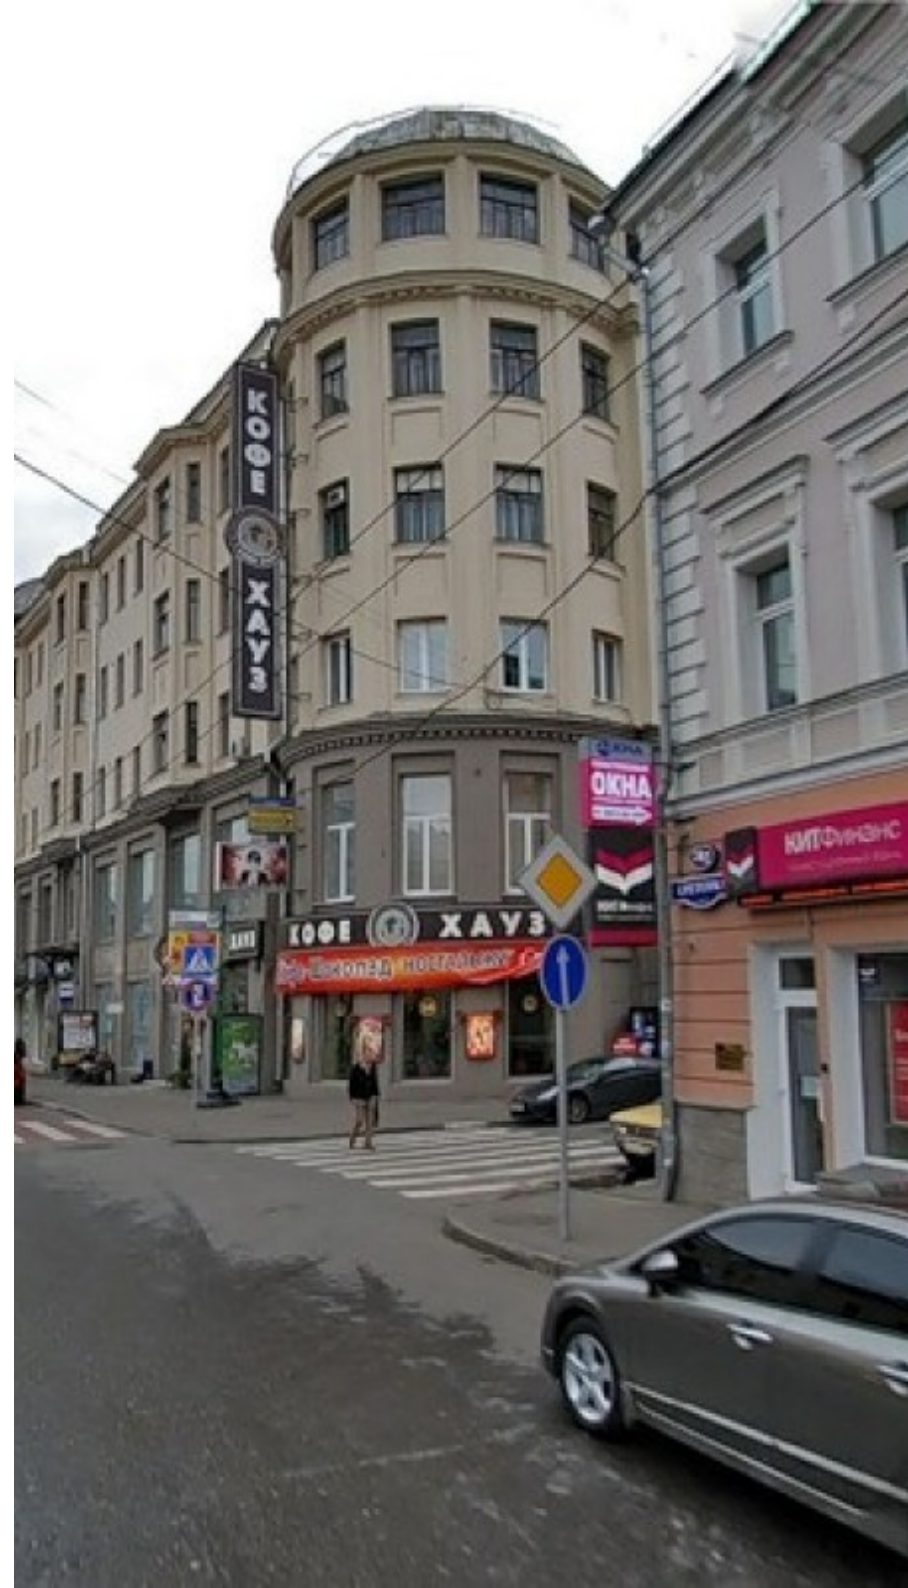

ЖИЛОЕ ЗДАНИЕ

Москва, Даев переулок, 2

ЖИЛОЕ ЗДАНИЕ

Москва, Даев переулок, 2

(495) 258-81-32

МЕСТОПОЛОЖЕНИЕ

Москва, Даев переулок, 2

Центральный административный округ, Красносельский район

Сухаревская ↔ **3 минуты пешком (250 м)**

ЖИЛОЕ ЗДАНИЕ

Москва, Даев переулок, 2

(495) 258-81-32

О ЗДАНИИ

Местоположение

Округ	ЦАО
Станция метро	Сухаревская
Расстояние от метро	3 минуты пешком

Технические параметры