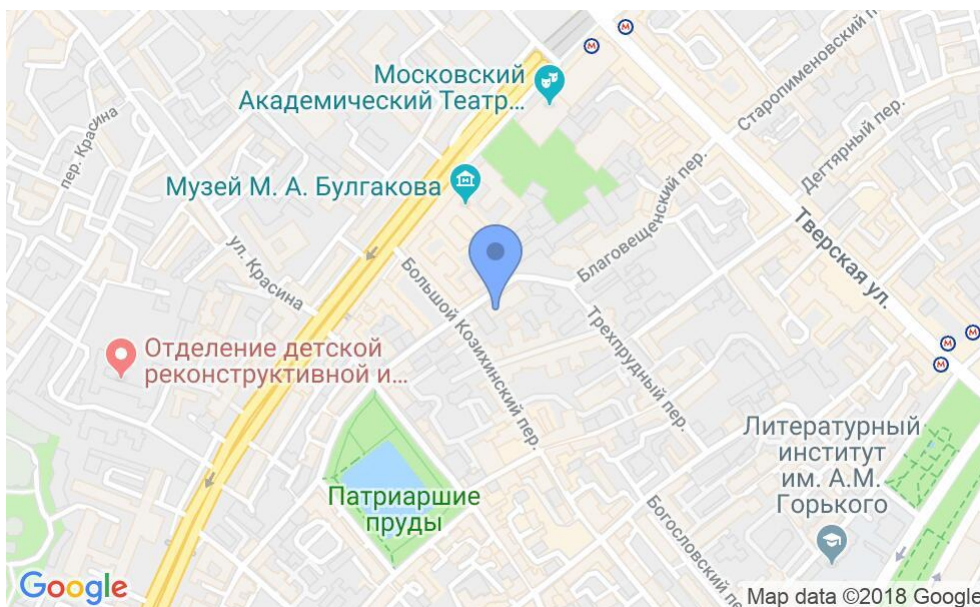

БИЗНЕС-ЦЕНТР

Москва, Ермолаевский переулок, 22-26 с1

БИЗНЕС-ЦЕНТР

Москва, Ермолаевский переулок, 22-26 с1

отдел аренды и продажи
(495) 104-77-10

МЕСТОПОЛОЖЕНИЕ

 Москва, Ермолаевский переулок, 22-26 с1
Центральный административный округ, Пресненский район

 Маяковская \longleftrightarrow 6 минут пешком (600 м)

БИЗНЕС-ЦЕНТР

Москва, Ермолаевский переулок, 22-26 с1

отдел аренды и продажи

(495) 104-77-10

О ЗДАНИИ

Местоположение

Округ	ЦАО
Станция метро	Маяковская
Расстояние от метро	6 минут пешком