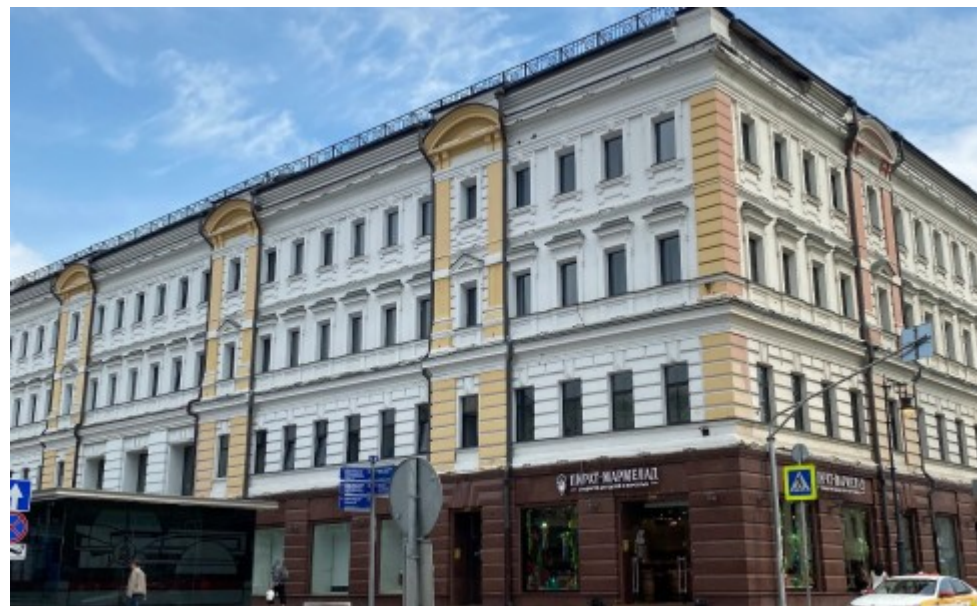

## МЕСТОПОЛОЖЕНИЕ

 Москва, Лубянский проезд, 27/1 с1  
Центральный административный округ, Басманный район

 Китай-город ↔ 1 минута пешком (50 м)