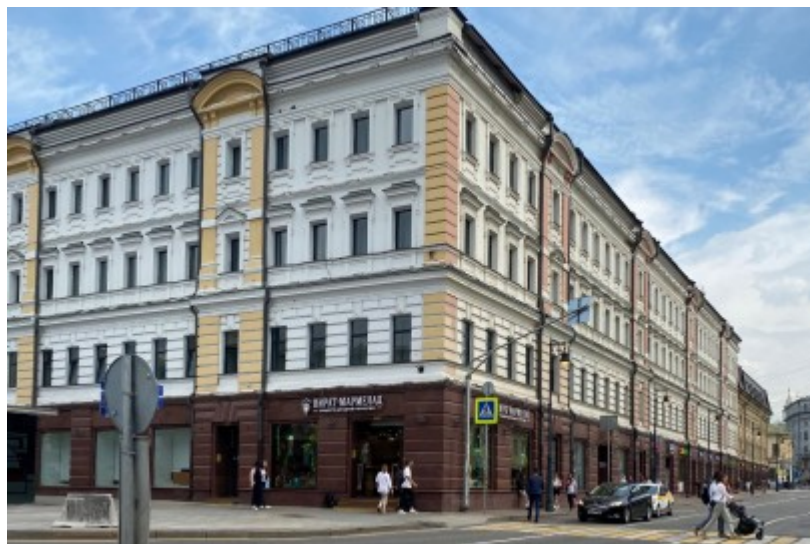

БИЗНЕС-ЦЕНТР «КИТАЙ-ГОРОД»

Москва, Лубянский проезд, 27/1 с1

отдел аренды

(495) 256-44-90