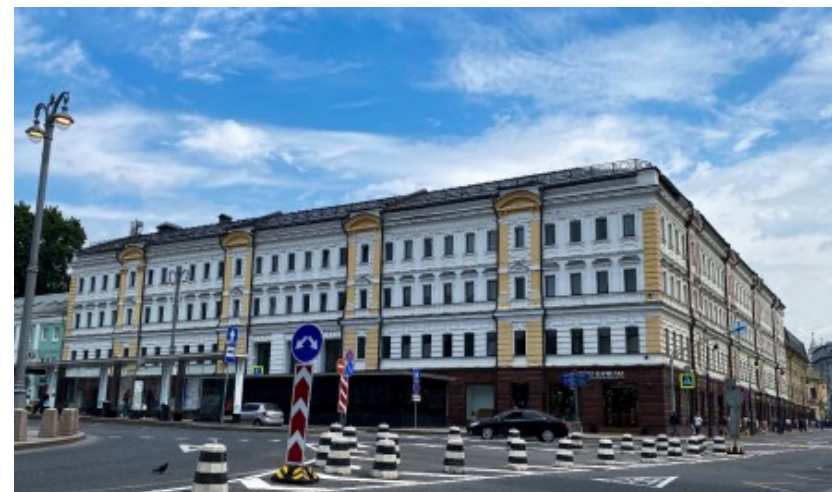

БИЗНЕС-ЦЕНТР «КИТАЙ-ГОРОД»

Москва, Лубянский проезд, 27/1 с1

отдел аренды

(495) 258-81-32

О ЗДАНИИ

Местоположение

Округ	ЦАО
Станция метро	Китай-город
Расстояние от метро	1 минута пешком

Технические параметры

Класс	B+
Этажность	5
Общая площадь	11000 кв.м
Год постройки	1850

Инженерные системы

Вентиляция	Приточно-вытяжная
Кондиционирование	Центральное
Интернет/телефония	Мегатон