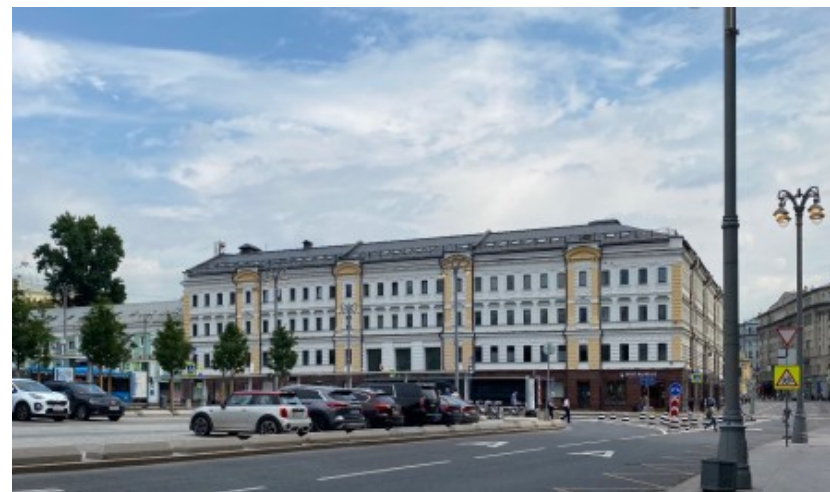

БИЗНЕС-ЦЕНТР «КИТАЙ-ГОРОД»

Москва, Лубянский проезд, 27/1 с1

отдел аренды

(495) 256-44-90

О ЗДАНИИ

Местоположение

Округ	ЦАО
Станция метро	Китай-город
Расстояние от метро	—

Технические параметры

Класс	B+
Этажность	5
Общая площадь	11000 кв.м
Год постройки	1850

Инженерные системы

Вентиляция	Приточно-вытяжная
Кондиционирование	Центральное
Интернет/телефония	Мегатон