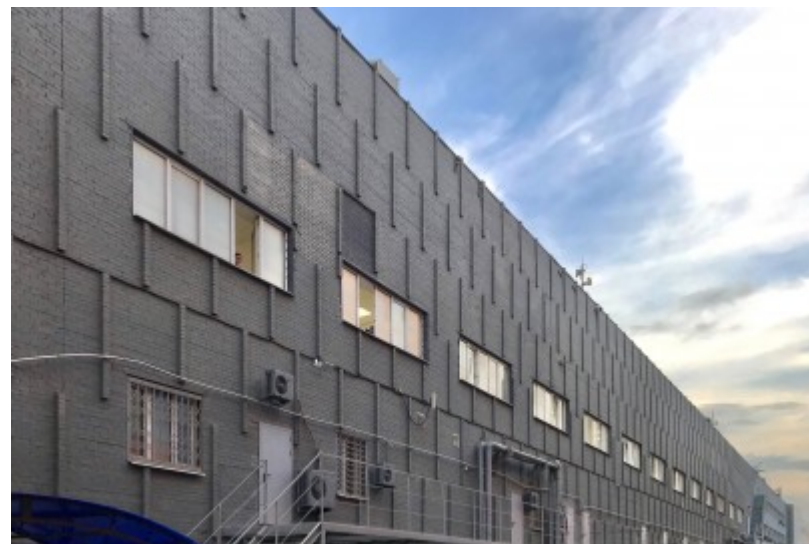

БИЗНЕС-ЦЕНТР

Москва, улица Сущевский Вал, 5 с1а

отдел аренды

(495) 256-44-90