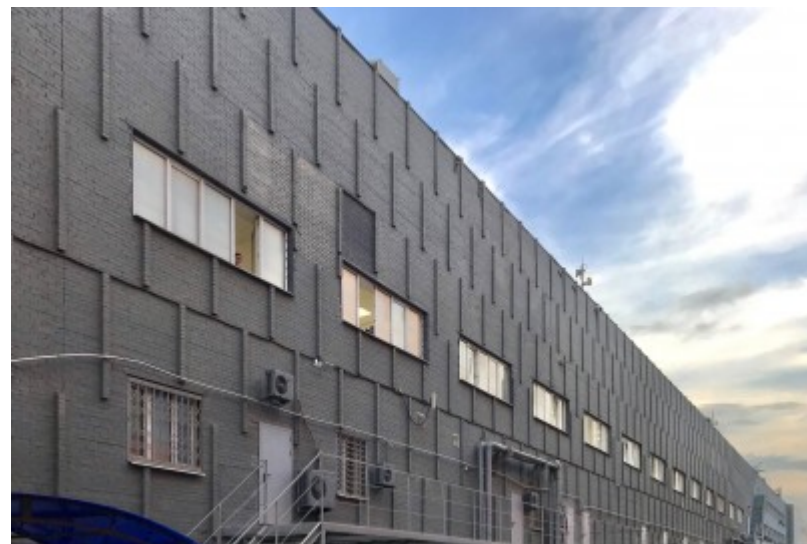

БИЗНЕС-ЦЕНТР

Москва, улица Сущевский Вал, 5 с1а

отдел аренды

(495) 256-44-90