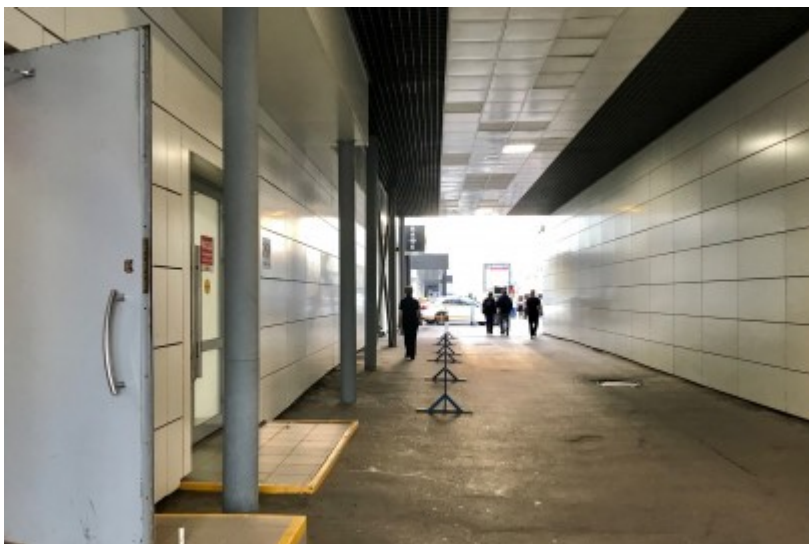

БИЗНЕС-ЦЕНТР

Москва, улица Сущевский Вал, 5 с1а

отдел аренды

(495) 256-44-90