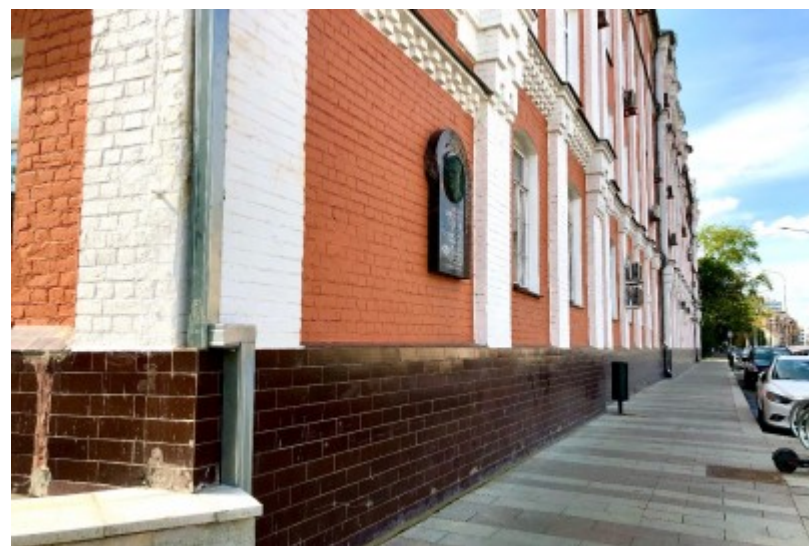

БИЗНЕС-ЦЕНТР

Москва, Озерковская набережная, 50 с1

отдел аренды и продажи

(495) 104-77-10