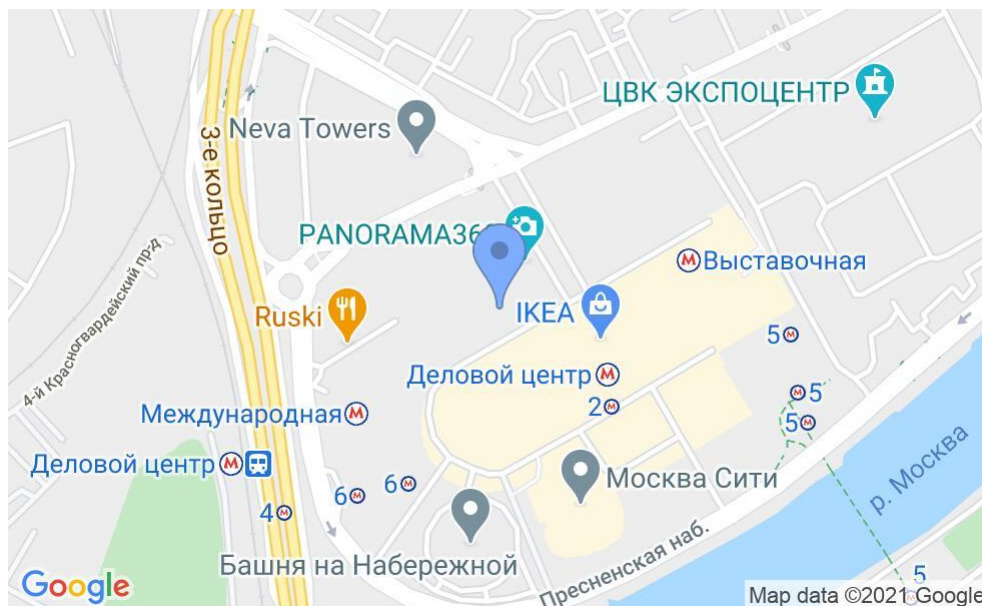

БИЗНЕС-ЦЕНТР «БАШНЯ ФЕДЕРАЦИЯ»

Москва, Пресненская набережная, 12

БИЗНЕС-ЦЕНТР «БАШНЯ ФЕДЕРАЦИЯ»

Москва, Пресненская набережная, 12

отдел аренды и продажи
(495) 104-77-10

МЕСТОПОЛОЖЕНИЕ

- Москва, Пресненская набережная, 12
Центральный административный округ, Пресненский район
- М Международная ↔ 3 минуты пешком (350 м)

БИЗНЕС-ЦЕНТР «БАШНЯ ФЕДЕРАЦИЯ»

Москва, Пресненская набережная, 12

отдел аренды и продажи
(495) 104-77-10

О ЗДАНИИ

Местоположение

Округ	ЦАО
Станция метро	Международная
Расстояние от метро	3 минуты пешком

Технические параметры