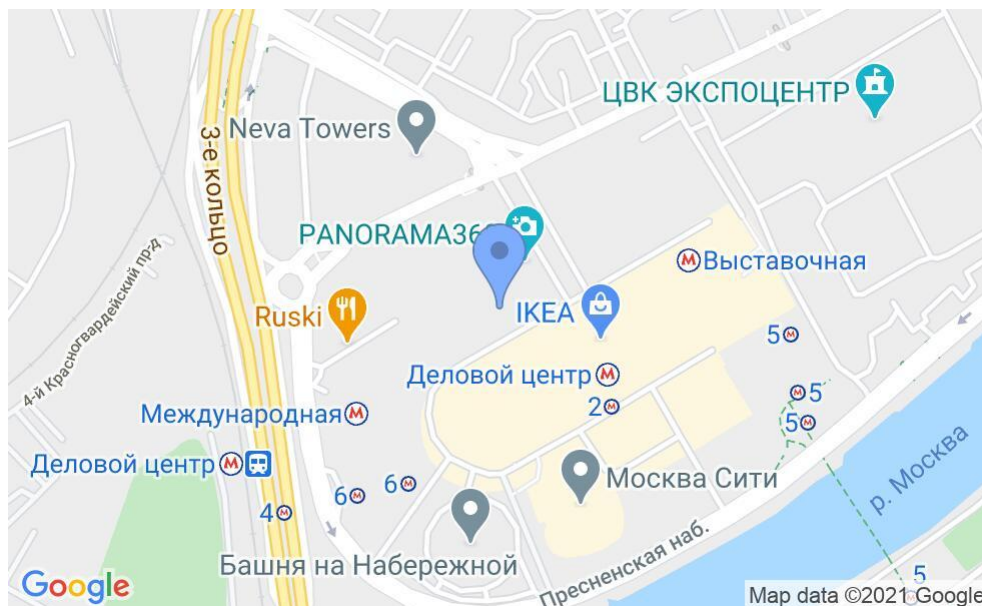

БИЗНЕС-ЦЕНТР «БАШНЯ ФЕДЕРАЦИЯ»

Москва, Пресненская набережная, 12

БИЗНЕС-ЦЕНТР «БАШНЯ ФЕДЕРАЦИЯ»

Москва, Пресненская набережная, 12

отдел аренды и продажи
(495) 104-77-10

МЕСТОПОЛОЖЕНИЕ

-  **Москва, Пресненская набережная, 12**
Центральный административный округ, Пресненский район
-  **Выставочная** ↔ **3 минуты пешком (300 м)**

БИЗНЕС-ЦЕНТР «БАШНЯ ФЕДЕРАЦИЯ»

Москва, Пресненская набережная, 12

отдел аренды и продажи

(495) 104-77-10

О ЗДАНИИ

Местоположение

Округ	ЦАО
Станция метро	Выставочная
Расстояние от метро	3 минуты пешком

Технические параметры