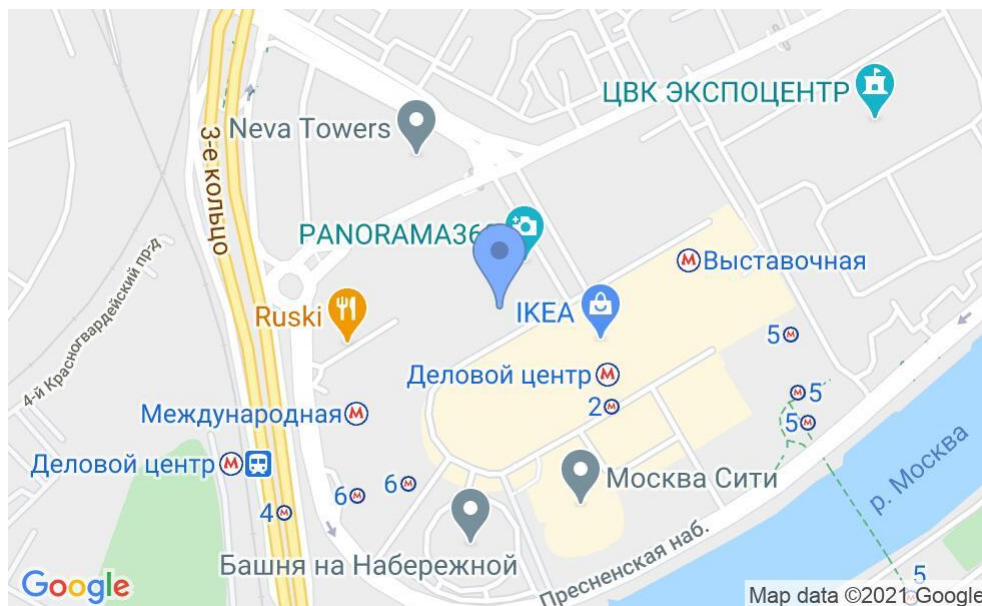

БИЗНЕС-ЦЕНТР «БАШНЯ ФЕДЕРАЦИЯ»

Москва, Пресненская набережная, 12

БИЗНЕС-ЦЕНТР «БАШНЯ ФЕДЕРАЦИЯ»

Москва, Пресненская набережная, 12

отдел аренды и продажи
(495) 104-77-10

МЕСТОПОЛОЖЕНИЕ

-  **Москва, Пресненская набережная, 12**
Центральный административный округ, Пресненский район
-  **Международная** ↔ **3 минуты пешком (350 м)**

БИЗНЕС-ЦЕНТР «БАШНЯ ФЕДЕРАЦИЯ»

Москва, Пресненская набережная, 12

отдел аренды и продажи
(495) 104-77-10

О ЗДАНИИ

Местоположение

Округ	ЦАО
Станция метро	Международная
Расстояние от метро	3 минуты пешком

Технические параметры