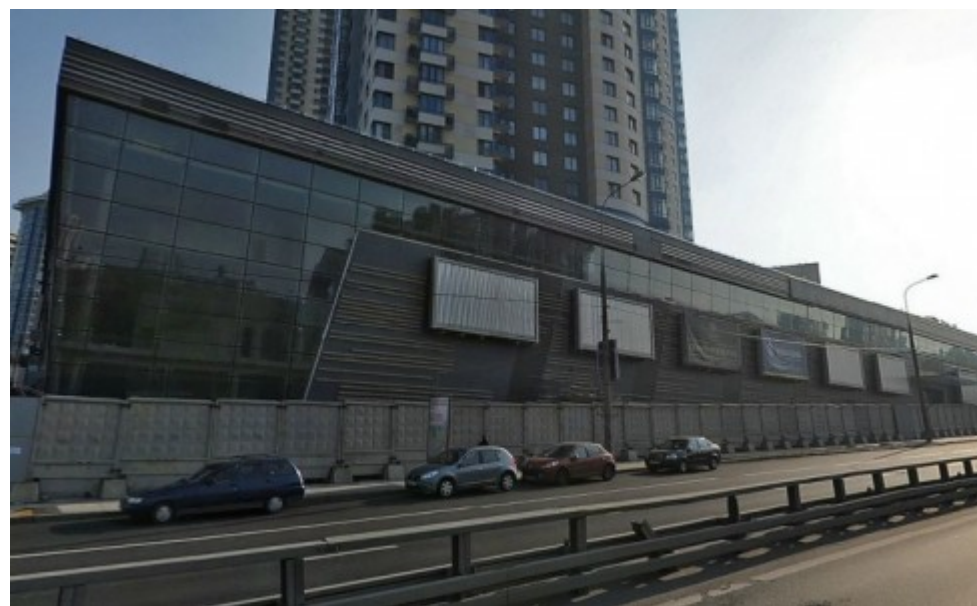

ЖИЛОЕ ЗДАНИЕ

Москва, Мосфильмовская улица, 70 с1

ЖИЛОЕ ЗДАНИЕ

Москва, Мосфильмовская улица, 70 с1

(495) 255-09-65

МЕСТОПОЛОЖЕНИЕ

 Москва, Мосфильмовская улица, 70 с1
Западный административный округ, Район Раменки

 Университет  9 минут транспортом (3000 м)

ЖИЛОЕ ЗДАНИЕ

Москва, Мосфильмовская улица, 70 с1

(495) 255-09-65

О ЗДАНИИ

Местоположение

Округ	ЗАО
Станция метро	Университет
Расстояние от метро	9 минут транспортом