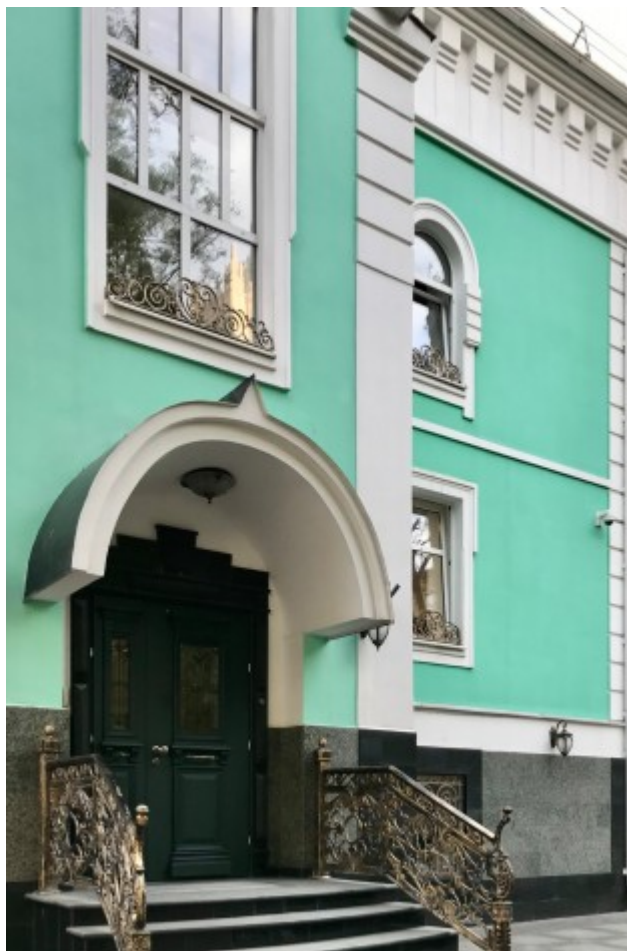

ОСОБНЯК

Москва, Смоленская-Сенная площадь, 27 с6

отдел аренды и продажи
(495) 104-77-10