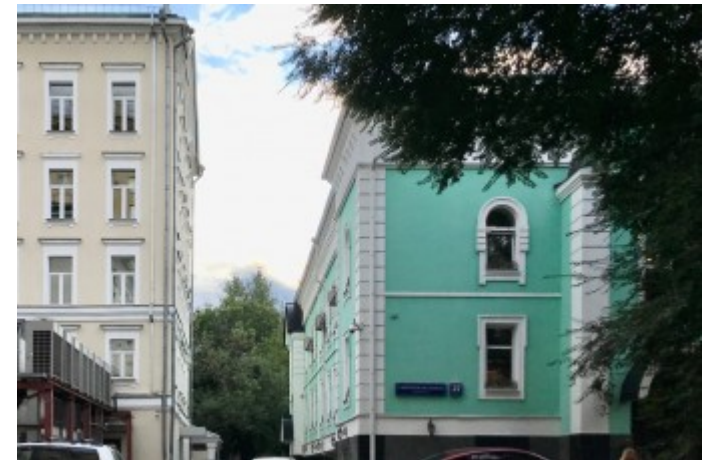

ОСОБНЯК

Москва, Смоленская-Сенная площадь, 27 с6

отдел аренды и продажи
(495) 104-77-10