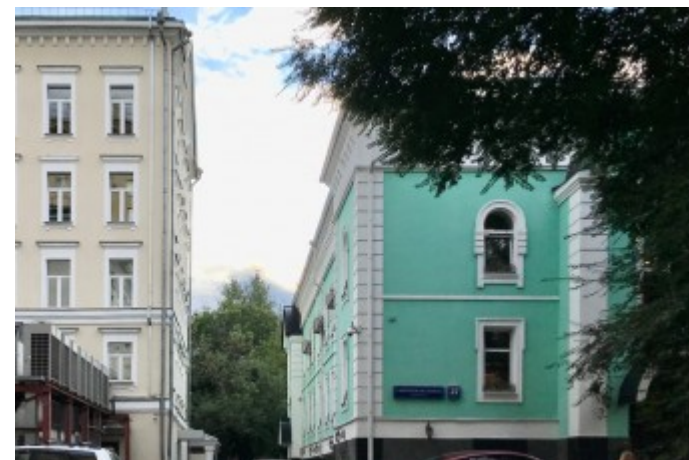

ОСОБНЯК

Москва, Смоленская-Сенная площадь, 27 с6

отдел аренды и продажи
(495) 104-77-10