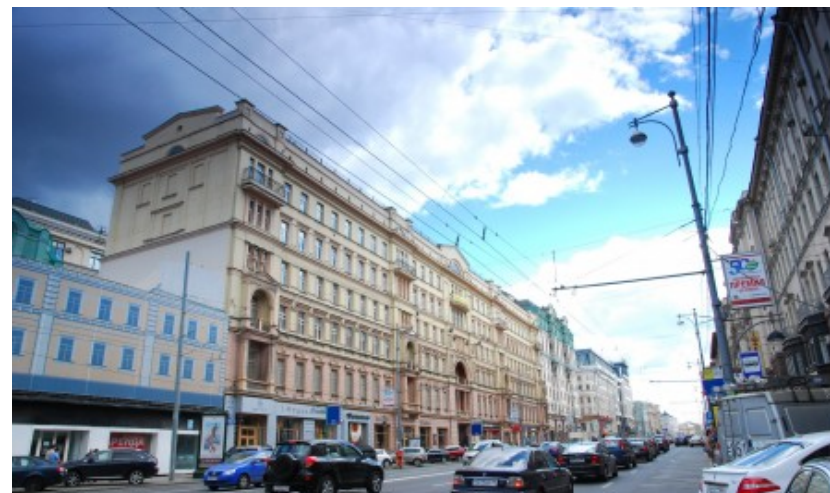

ЖИЛОЕ ЗДАНИЕ

Москва, Тверская улица, 28 к1

(495) 258-81-32

О ЗДАНИИ

Местоположение

Округ	ЦАО
Станция метро	Маяковская
Расстояние от метро	1 минута пешком

Технические параметры

Класс	B
Этажность	7
Общая площадь	—
Год постройки	—

Инженерные системы

Вентиляция	Естественная
Кондиционирование	Сплит-системы
Интернет/телефония	любой