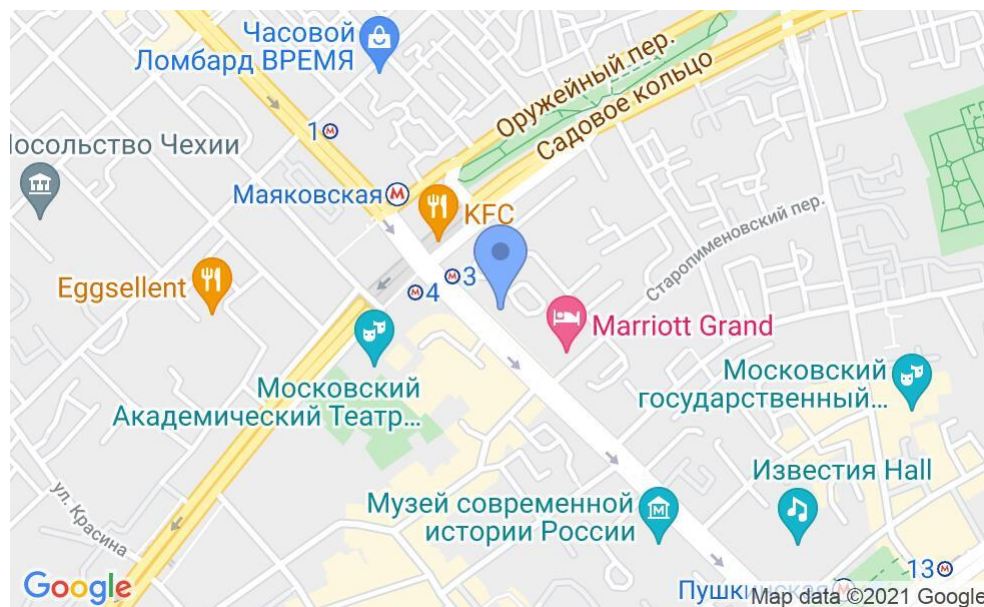

ЖИЛОЕ ЗДАНИЕ

Москва, Тверская улица, 28 к1

ЖИЛОЕ ЗДАНИЕ

Москва, Тверская улица, 28 к1

(495) 258-81-32

МЕСТОПОЛОЖЕНИЕ

-  Москва, Тверская улица, 28 к1
Центральный административный округ, Тверской район
-  Маяковская  1 минута пешком (100 м)

ЖИЛОЕ ЗДАНИЕ

Москва, Тверская улица, 28 к1

(495) 258-81-32

О ЗДАНИИ

Местоположение

| | |
|---------------------|-----------------|
| Округ | ЦАО |
| Станция метро | Маяковская |
| Расстояние от метро | 1 минута пешком |