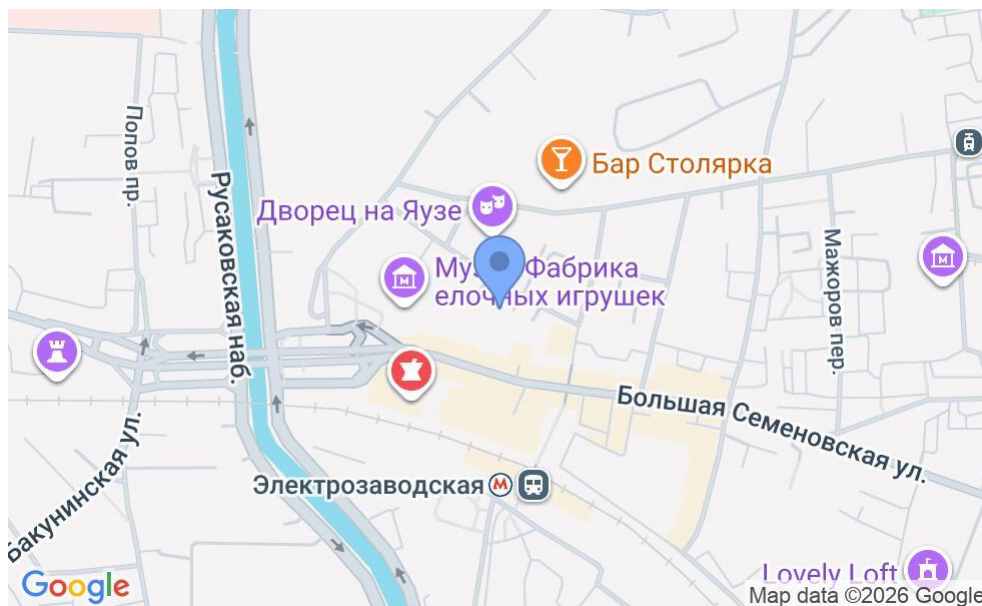

# БИЗНЕС-ЦЕНТР

Москва, площадь Журавлёва, 10

## МЕСТОПОЛОЖЕНИЕ

-  Москва, площадь Журавлёва, 10  
Восточный административный округ, Район Соколиная гора
-  **Электrozаводская** ↔ 3 минуты пешком (250 м)

### Местоположение

---

Округ	ВАО
Станция метро	Электrozаводская
Расстояние от метро	3 минуты пешком