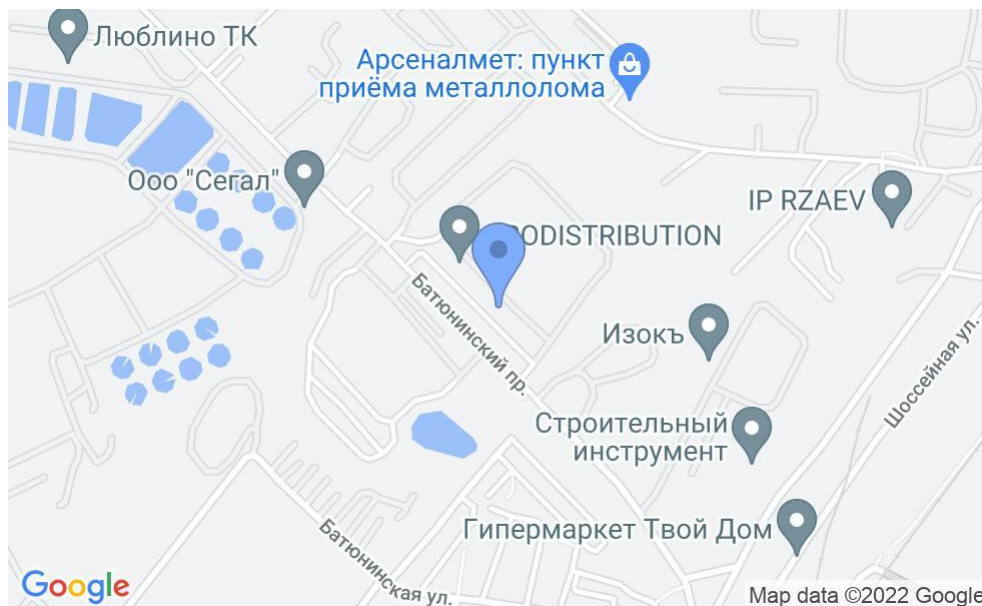

БИЗНЕС-ЦЕНТР

Москва, Батюнинский проезд, 11 с1

БИЗНЕС-ЦЕНТР

Москва, Батюнинский проезд, 11 с1

отдел аренды

(495) 256-44-90

МЕСТОПОЛОЖЕНИЕ

Москва, Батюнинский проезд, 11 с1

Юго-Восточный административный округ, Район Печатники

Печатники ↔ 20 минут транспортом (5300 м)

БИЗНЕС-ЦЕНТР

Москва, Батюнинский проезд, 11 с1

отдел аренды

(495) 256-44-90

О ЗДАНИИ

Местоположение