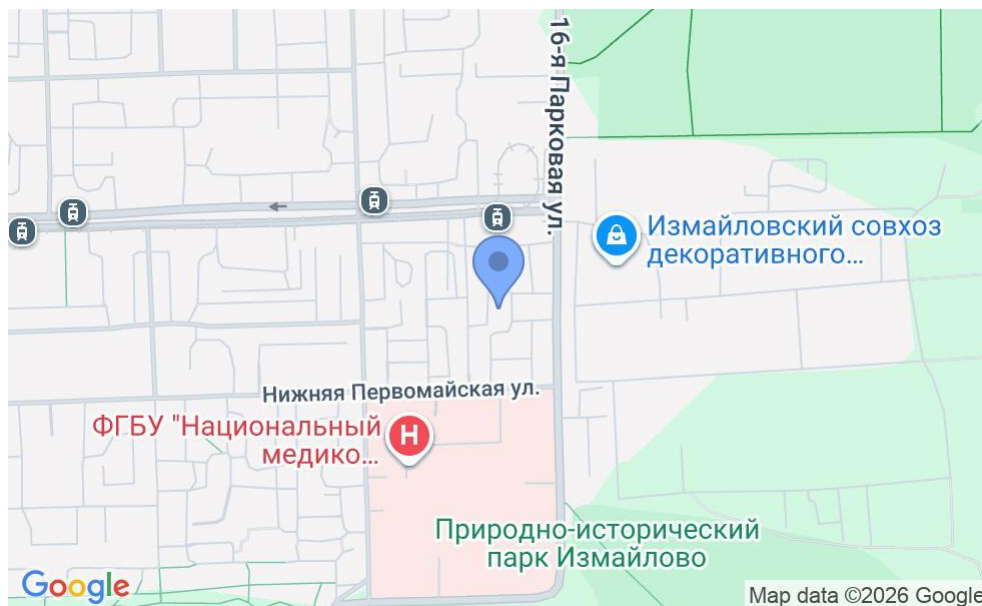

# БИЗНЕС-ЦЕНТР

Москва, 16-я Парковая улица, 5

## МЕСТОПОЛОЖЕНИЕ

Москва, 16-я Парковая улица, 5

Восточный административный округ, Район Восточное Измайлово

Первомайская ↔ 16 минут пешком (1600 м)

### Местоположение

---

Округ	ВАО
Станция метро	Первомайская
Расстояние от метро	16 минут пешком