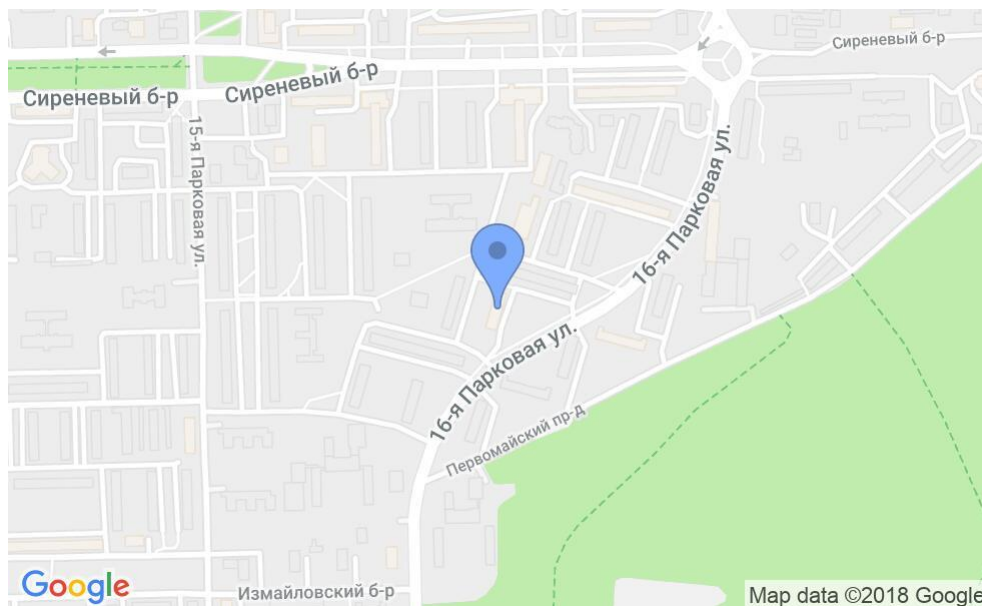

БИЗНЕС-ЦЕНТР

Москва, 16-я Парковая улица, 21 к1

БИЗНЕС-ЦЕНТР

Москва, 16-я Парковая улица, 21 к1

отдел аренды и продажи

(495) 287-36-24

МЕСТОПОЛОЖЕНИЕ

-  Москва, 16-я Парковая улица, 21 к1
Восточный административный округ, Район Восточное Измайлово
-  Первомайская ↔ 18 минут транспортом (2900 м)

БИЗНЕС-ЦЕНТР

Москва, 16-я Парковая улица, 21 к1

отдел аренды и продажи

(495) 287-36-24

О ЗДАНИИ

Местоположение

Округ	ВАО
Станция метро	Первомайская
Расстояние от метро	18 минут транспортом

Технические параметры