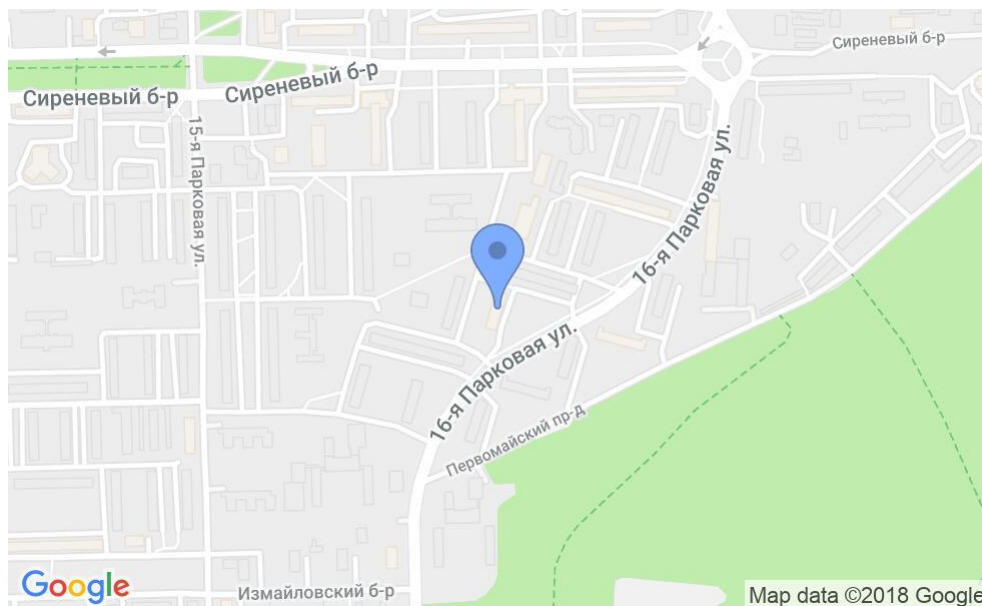

БИЗНЕС-ЦЕНТР

Москва, 16-я Парковая улица, 21 к1

БИЗНЕС-ЦЕНТР

Москва, 16-я Парковая улица, 21 к1

отдел аренды и продажи

(495) 258-81-32

МЕСТОПОЛОЖЕНИЕ

-  **Москва, 16-я Парковая улица, 21 к1**
Восточный административный округ, Район Восточное Измайлово
-  **Первомайская** ↔ **18 минут транспортом (2900 м)**

БИЗНЕС-ЦЕНТР

Москва, 16-я Парковая улица, 21 к1

отдел аренды и продажи

(495) 258-81-32

О ЗДАНИИ

Местоположение

Округ	ВАО
Станция метро	Первомайская
Расстояние от метро	18 минут транспортом

Технические параметры