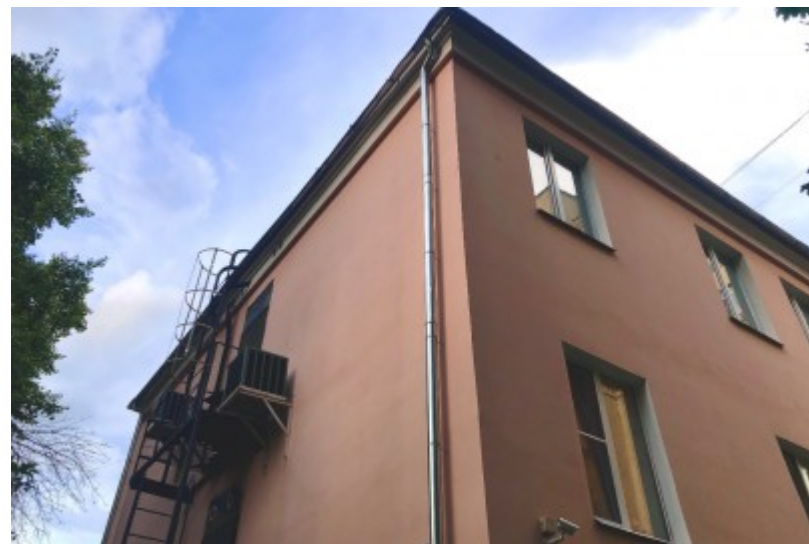

ОСОБНЯК

Москва, улица Ибрагимова, 15а

отдел аренды

(495) 287-36-24