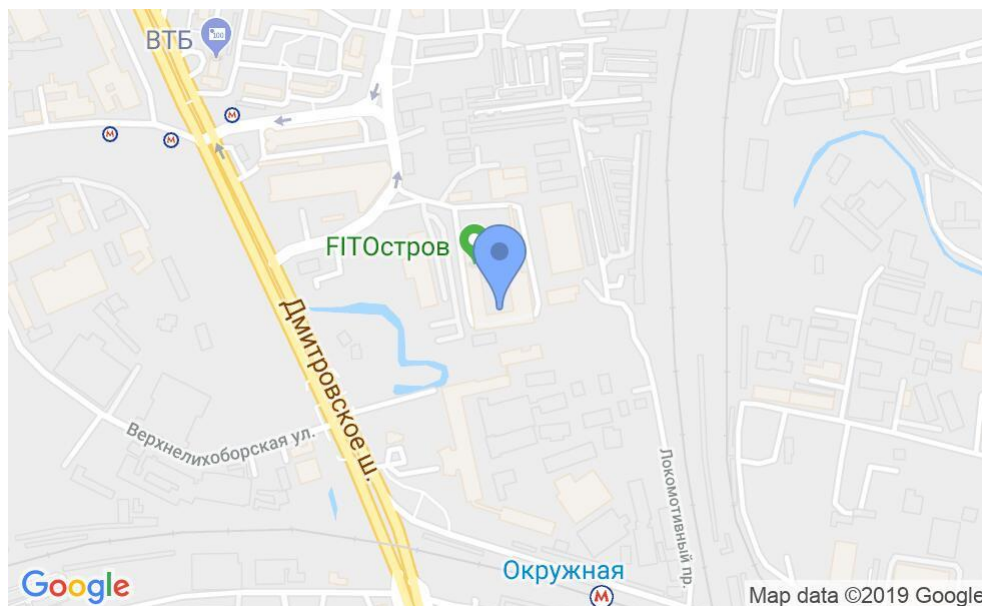

# БИЗНЕС-ЦЕНТР «ЛИХОБОРСКИЙ»

Москва, Дмитровское шоссе, 60а

# БИЗНЕС-ЦЕНТР «ЛИХОБОРСКИЙ»

Москва, Дмитровское шоссе, 60а

отдел аренды

(495) 256-44-90

## МЕСТОПОЛОЖЕНИЕ

 Москва, Дмитровское шоссе, 60а  
Северный административный округ, Бескудниковский район

 Верхние лихоборы  $\longleftrightarrow$  9 минут пешком (900 м)