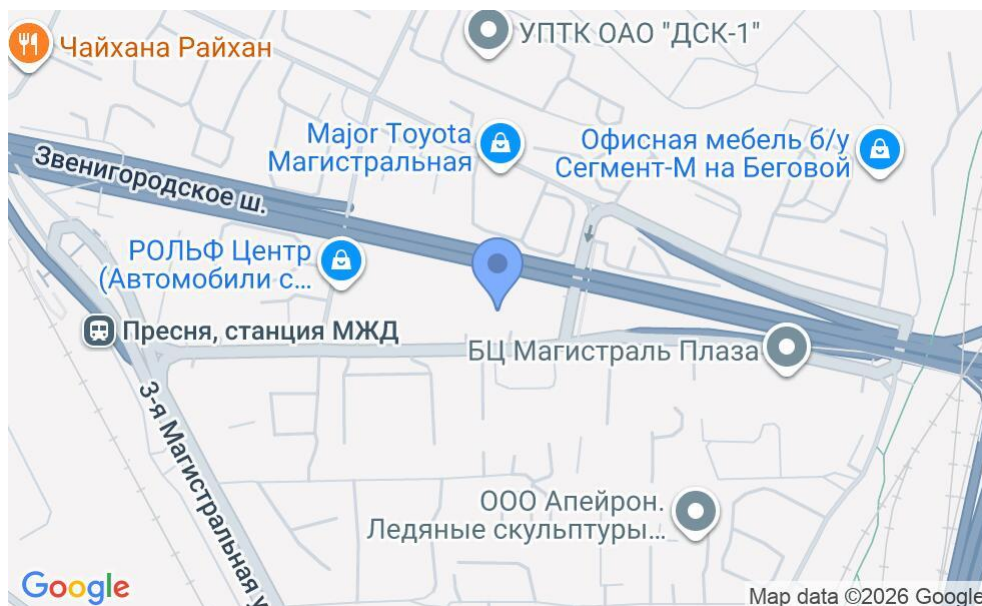

БИЗНЕС-ЦЕНТР

Москва, 1-й Магистральный тупик, 10 к1

БИЗНЕС-ЦЕНТР

Москва, 1-й Магистральный тупик, 10 к1

отдел аренды

(495) 258-81-32

МЕСТОПОЛОЖЕНИЕ

 Москва, 1-й Магистральный тупик, 10 к1
Северный административный округ, Хорошёвский район

 Беговая \longleftrightarrow 17 минут пешком (1750 м)

БИЗНЕС-ЦЕНТР

Москва, 1-й Магистральный тупик, 10 к1

отдел аренды

(495) 258-81-32

О ЗДАНИИ

Местоположение

Округ	САО
Станция метро	Беговая
Расстояние от метро	17 минут пешком