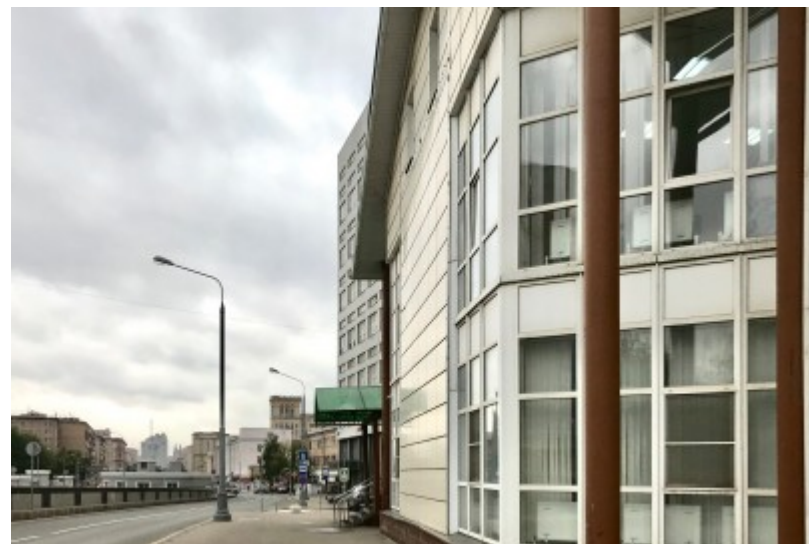

ОСОБНЯК

Москва, Балтийская улица, 17

отдел аренды

(495) 287-36-24