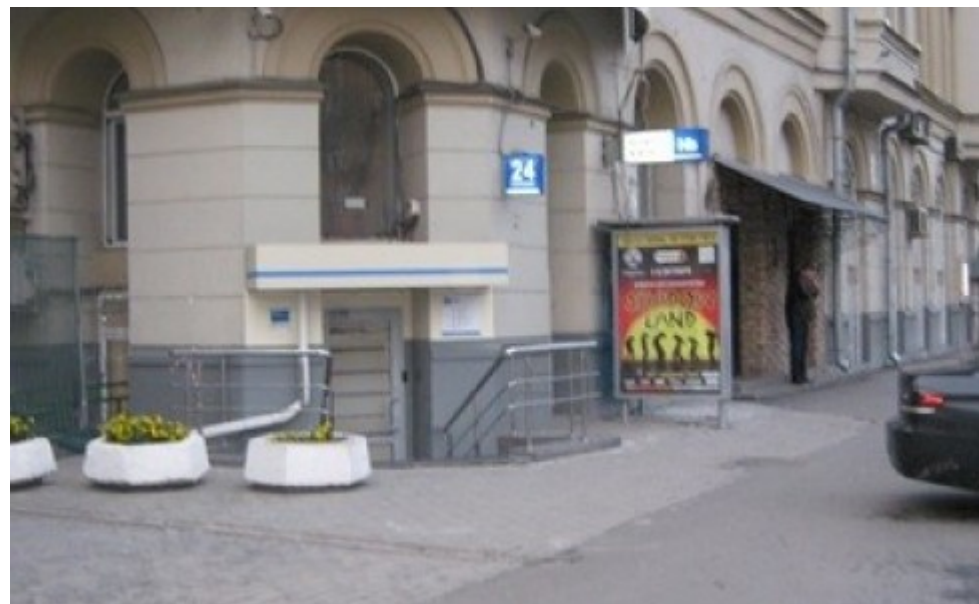

ЖИЛОЕ ЗДАНИЕ

Москва, Большая Садовая улица, 6

ЖИЛОЕ ЗДАНИЕ

Москва, Большая Садовая улица, 6

(495) 258-81-32

МЕСТОПОЛОЖЕНИЕ

 Москва, Большая Садовая улица, 6
Центральный административный округ, Пресненский район

 Маяковская  5 минут пешком (450 м)

ЖИЛОЕ ЗДАНИЕ

Москва, Большая Садовая улица, 6

(495) 258-81-32

О ЗДАНИИ

Местоположение

Округ	ЦАО
Станция метро	Маяковская
Расстояние от метро	5 минут пешком

Технические параметры