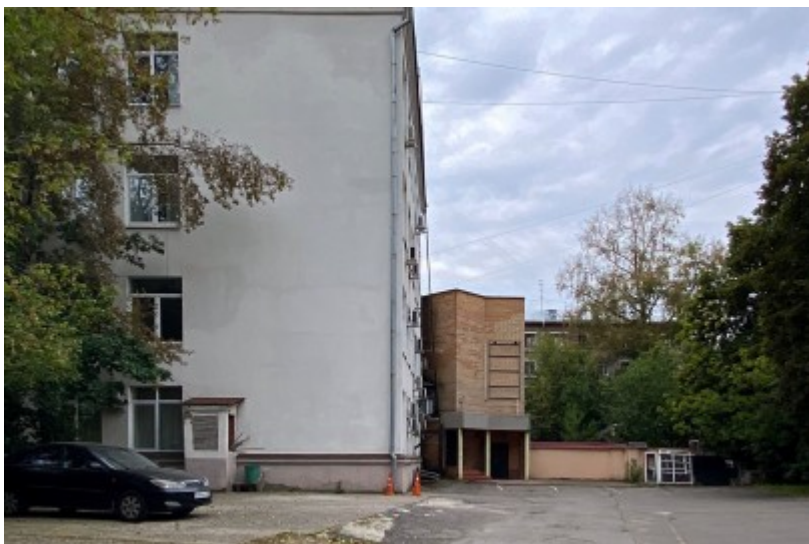

БИЗНЕС-ЦЕНТР

Москва, Большой Коптевский проезд, 3 с1

отдел аренды и продажи

(495) 287-36-24