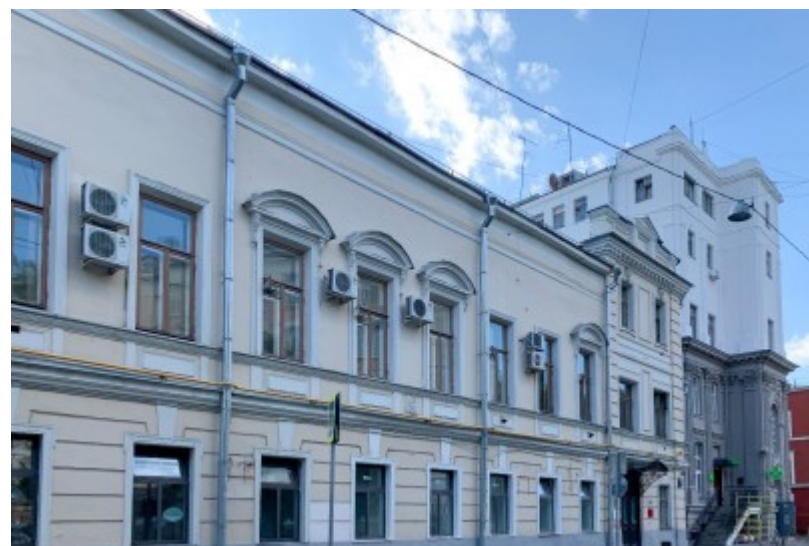

ОСОБНЯК

Москва, Малый Кисловский переулок, 9 с1

отдел аренды и продажи

(495) 256-44-90