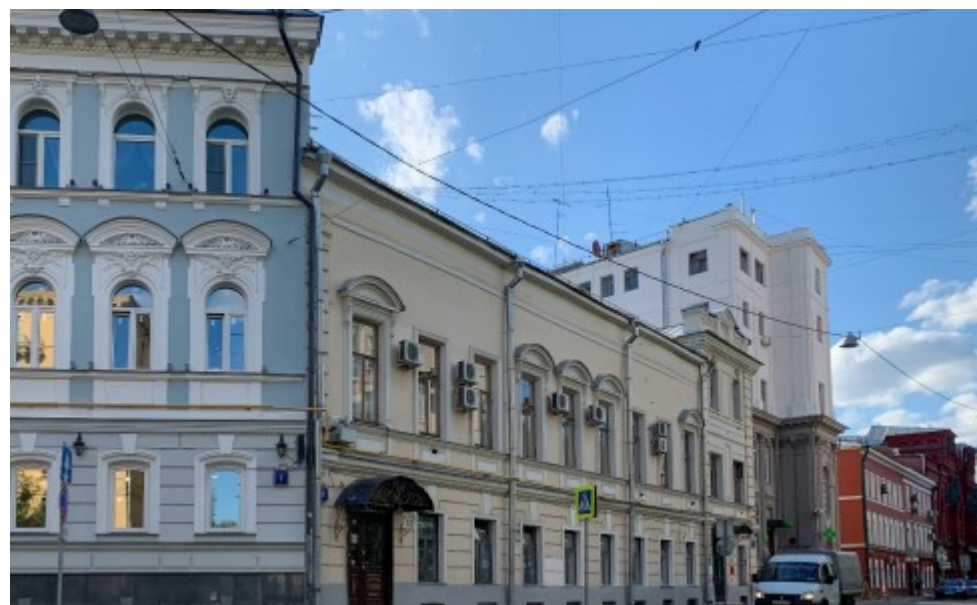

ОСОБНЯК

Москва, Малый Кисловский переулок, 9 с1

ОСОБНЯК

Москва, Малый Кисловский переулок, 9 с1

отдел аренды и продажи
(495) 256-44-90

МЕСТОПОЛОЖЕНИЕ

- Москва, Малый Кисловский переулок, 9 с1
Центральный административный округ, Пресненский район
- М Арбатская ↔ 5 минут пешком (500 м)

ОСОБНЯК

Москва, Малый Кисловский переулок, 9 с1

отдел аренды и продажи

(495) 256-44-90

О ЗДАНИИ

Местоположение

Округ	ЦАО
Станция метро	Арбатская
Расстояние от метро	5 минут пешком

Технические параметры