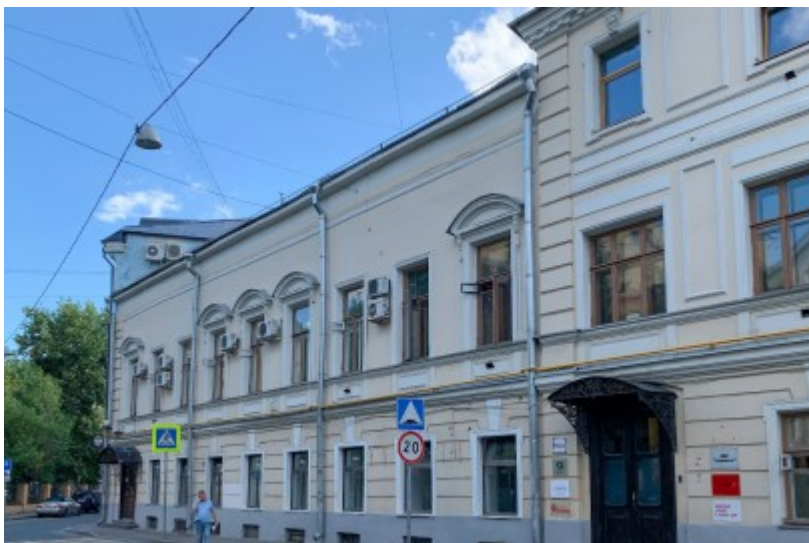

ОСОБНЯК

Москва, Малый Кисловский переулок, 9 с1

отдел аренды и продажи

(495) 256-44-90