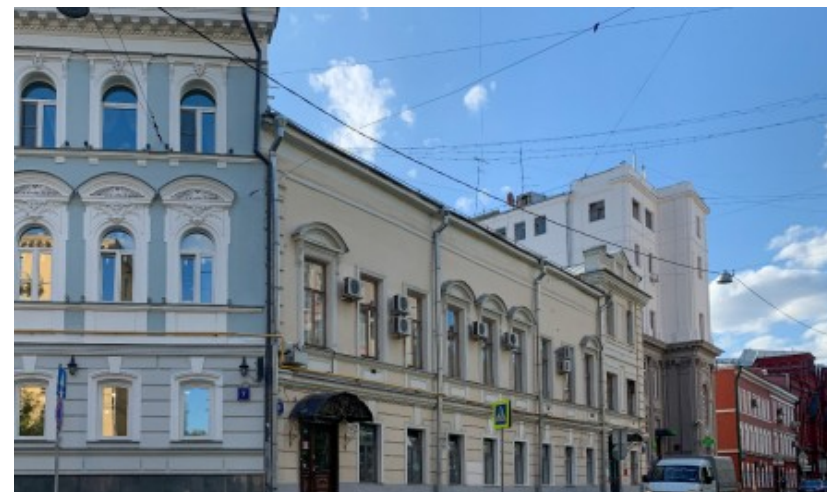

ОСОБНЯК

Москва, Малый Кисловский переулок, 9 с1

отдел аренды и продажи

(495) 104-77-10

О ЗДАНИИ

Местоположение

Округ	ЦАО
Станция метро	Арбатская
Расстояние от метро	6 минут пешком

Технические параметры

Класс	B
Этажность	3
Общая площадь	800 кв.м
Год постройки	—

Инженерные системы

Вентиляция	Естественная
Кондиционирование	Сплит-системы
Интернет/телефония	Комитен,

Инфраструктура

Салон красоты	Бюро переводов	Турагенство
Гостиница	Иностранные языки