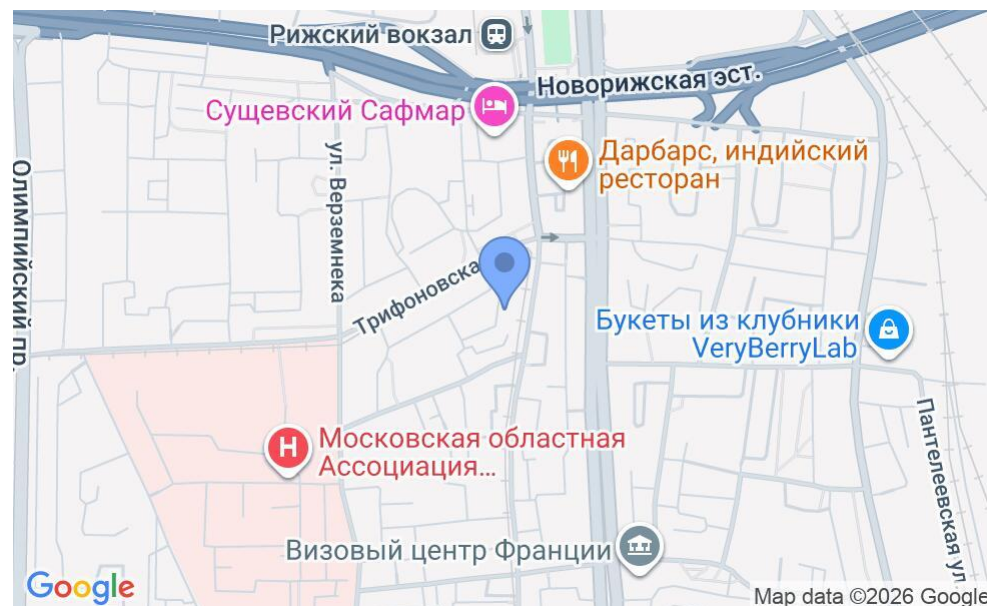

БИЗНЕС-ЦЕНТР

Москва, улица Гиляровского, 65 с1

БИЗНЕС-ЦЕНТР

Москва, улица Гиляровского, 65 с1

отдел аренды и продажи

(495) 256-44-90

МЕСТОПОЛОЖЕНИЕ

-  Москва, улица Гиляровского, 65 с1
Центральный административный округ, Мещанский район
-  Рижская  6 минут пешком (550 м)

БИЗНЕС-ЦЕНТР

Москва, улица Гиляровского, 65 с1

отдел аренды и продажи
(495) 256-44-90

О ЗДАНИИ

Местоположение

Округ	ЦАО
Станция метро	Рижская
Расстояние от метро	6 минут пешком

Технические параметры

Класс	B
Этажность	5
Общая площадь	13639 кв.м
Год постройки	1906