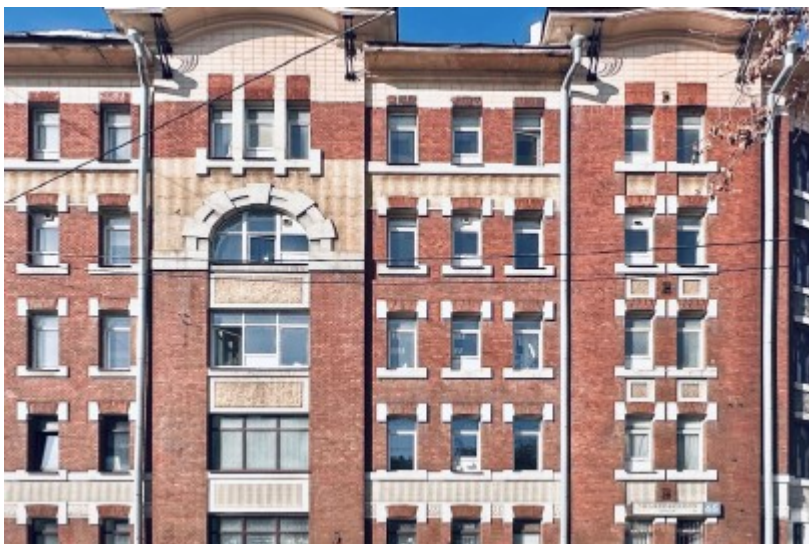

БИЗНЕС-ЦЕНТР

Москва, улица Гиляровского, 65 с1

отдел аренды и продажи

(495) 256-44-90