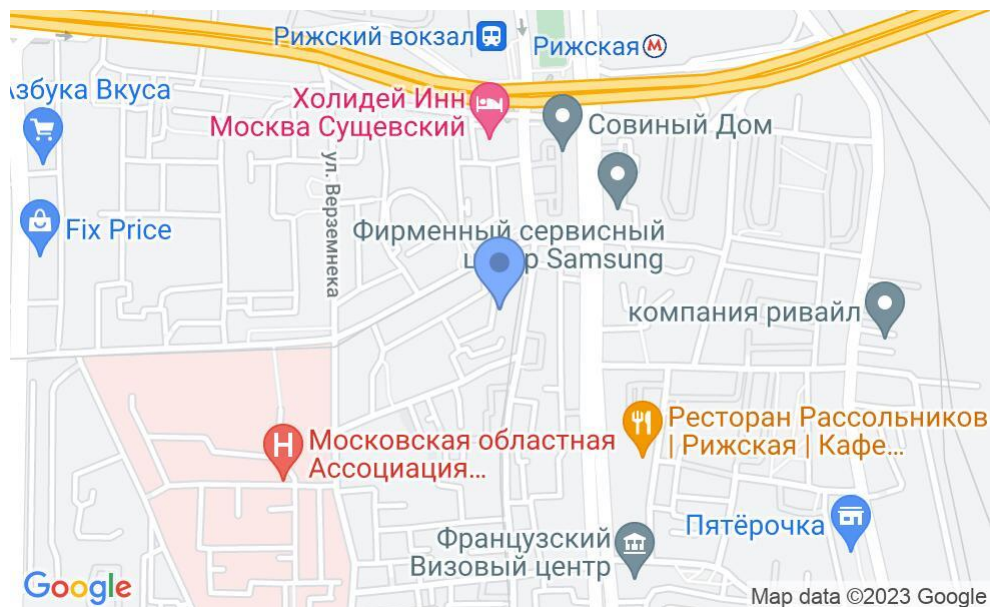

БИЗНЕС-ЦЕНТР

Москва, улица Гиляровского, 65 с1

БИЗНЕС-ЦЕНТР

Москва, улица Гиляровского, 65 с1

отдел аренды

(495) 256-44-90

МЕСТОПОЛОЖЕНИЕ

-  Москва, улица Гиляровского, 65 с1
Центральный административный округ, Мещанский район
-  Рижская  5 минут пешком (550 м)

БИЗНЕС-ЦЕНТР

Москва, улица Гиляровского, 65 с1

отдел аренды

(495) 256-44-90

О ЗДАНИИ

Местоположение

Округ	ЦАО
Станция метро	Рижская
Расстояние от метро	5 минут пешком

Технические параметры