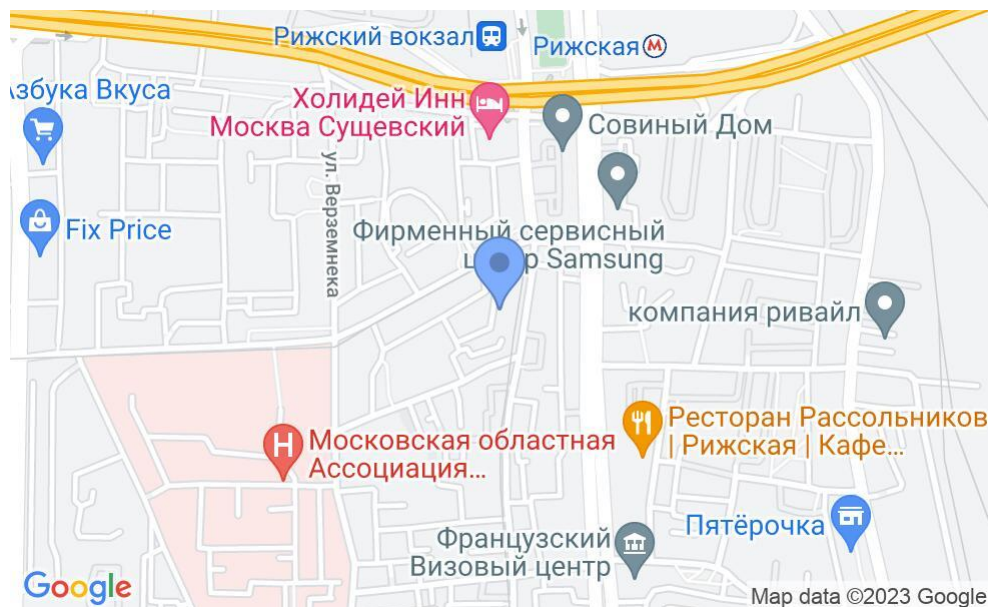

# БИЗНЕС-ЦЕНТР

Москва, улица Гиляровского, 65 с1

## МЕСТОПОЛОЖЕНИЕ

-  Москва, улица Гиляровского, 65 с1  
Центральный административный округ, Мещанский район
-  Рижская ↔ 5 минут пешком (600 м)