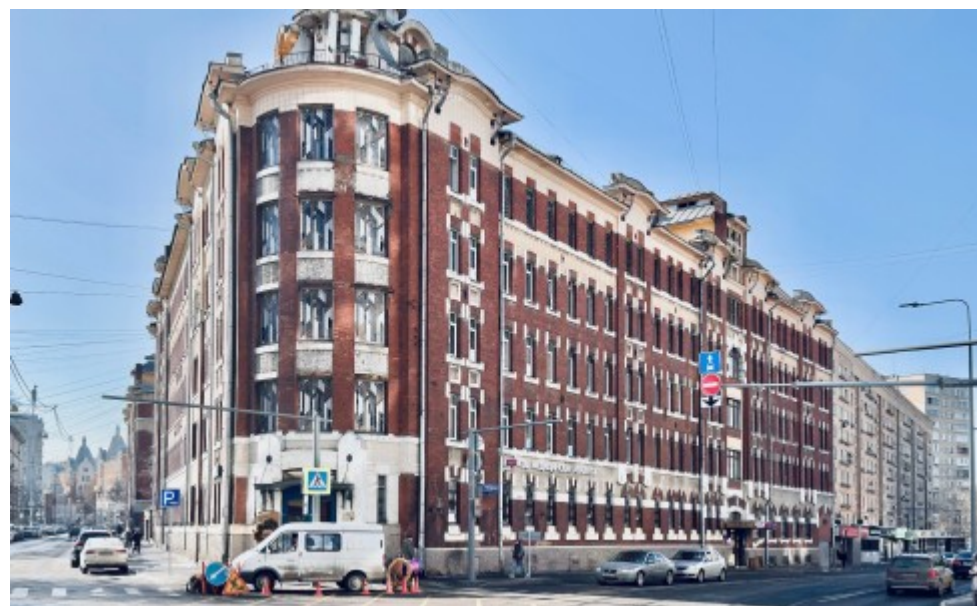

БИЗНЕС-ЦЕНТР

Москва, улица Гиляровского, 65 с1

БИЗНЕС-ЦЕНТР

Москва, улица Гиляровского, 65 с1

отдел аренды и продажи

(495) 256-44-90

МЕСТОПОЛОЖЕНИЕ

-  Москва, улица Гиляровского, 65 с1
Центральный административный округ, Мещанский район
-  Рижская  6 минут пешком (550 м)

БИЗНЕС-ЦЕНТР

Москва, улица Гиляровского, 65 с1

отдел аренды и продажи
(495) 256-44-90

О ЗДАНИИ

Местоположение

Округ	ЦАО
Станция метро	Рижская
Расстояние от метро	6 минут пешком

Технические параметры

Класс	B
Этажность	5
Общая площадь	13639 кв.м
Год постройки	1906