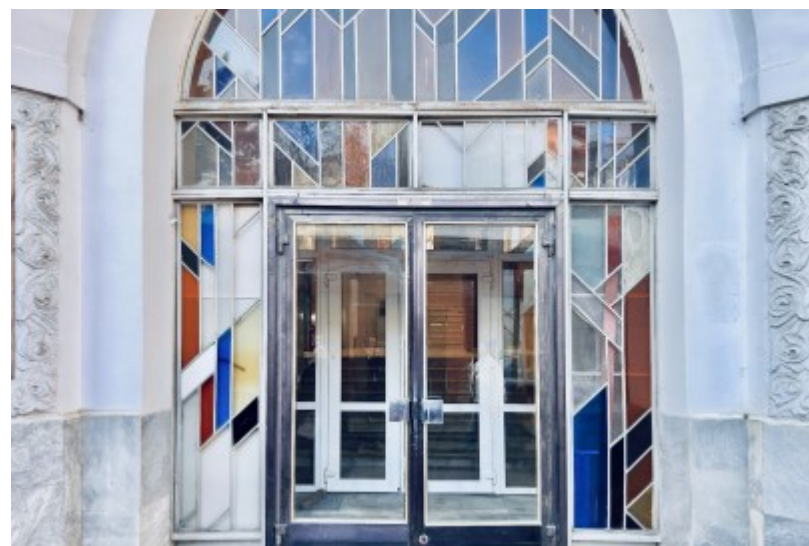

БИЗНЕС-ЦЕНТР

Москва, улица Гиляровского, 65 с1

отдел аренды и продажи

(495) 256-44-90