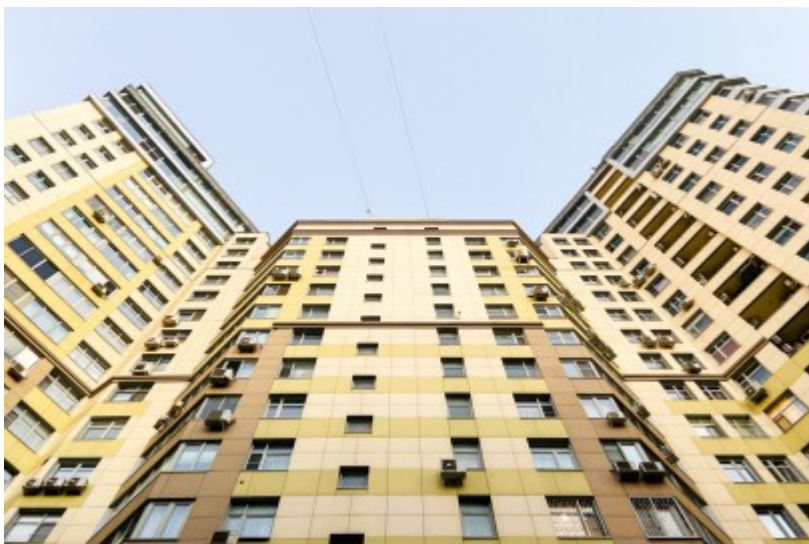

ЖИЛОЕ ЗДАНИЕ

Москва, улица Шаболовка, 10 к1

отдел аренды

(495) 104-77-10