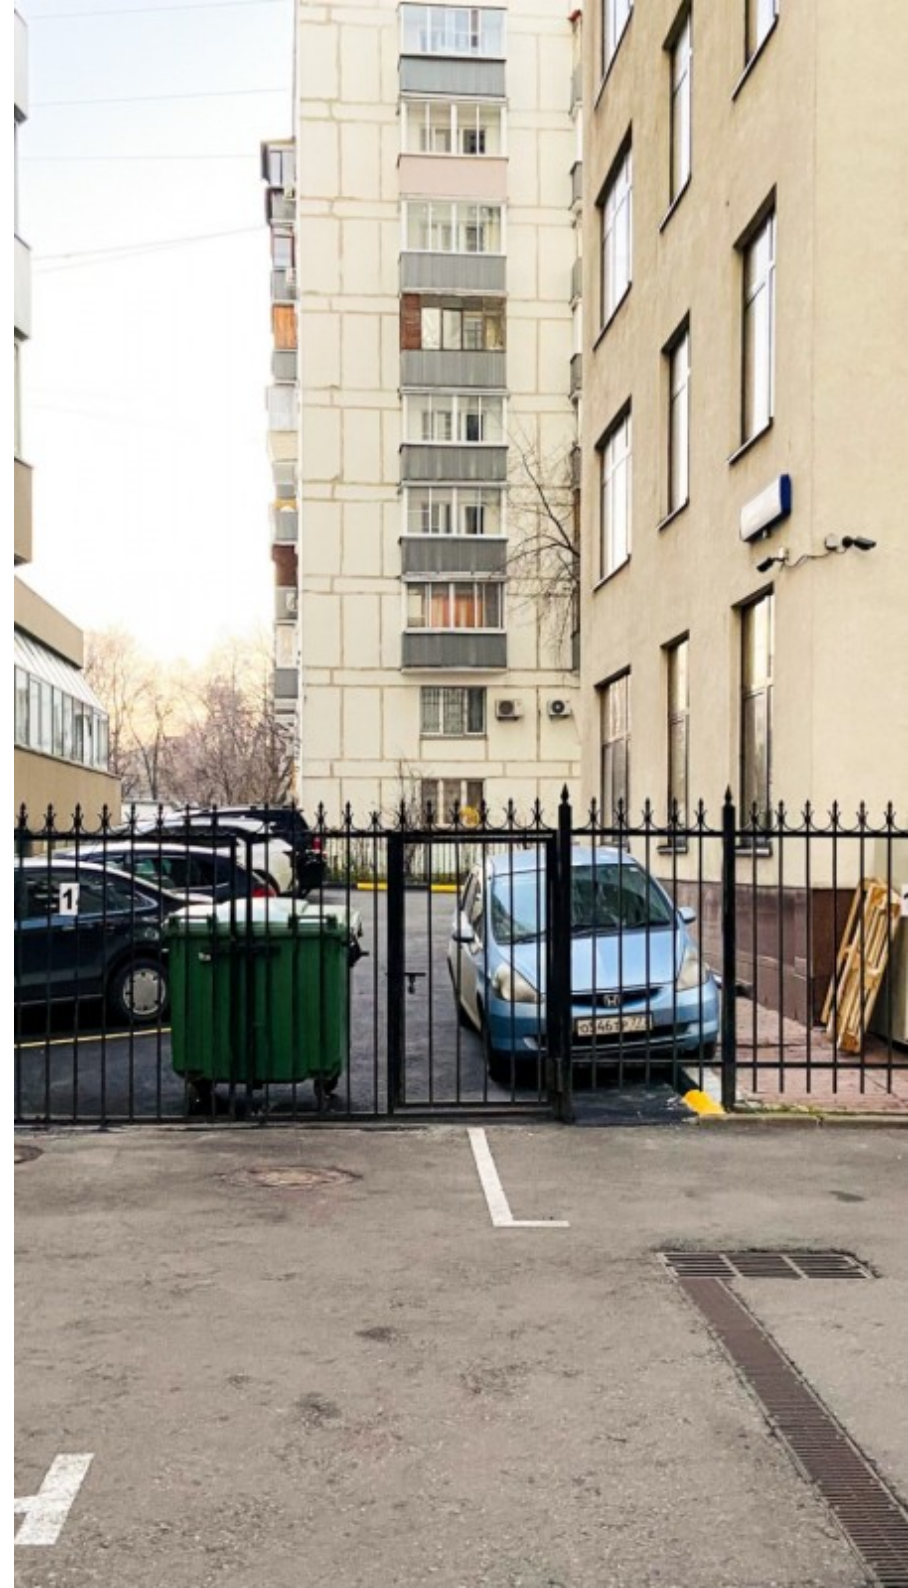

ЖИЛОЕ ЗДАНИЕ

Москва, улица Шаболовка, 10 к1

ЖИЛОЕ ЗДАНИЕ

Москва, улица Шаболовка, 10 к1

отдел аренды

(495) 104-77-10

МЕСТОПОЛОЖЕНИЕ

 Москва, улица Шаболовка, 10 к1
Центральный административный округ, Район Якиманка

 Шаболовская ↔ 8 минут пешком (750 м)

ЖИЛОЕ ЗДАНИЕ

Москва, улица Шаболовка, 10 к1

отдел аренды

(495) 104-77-10

О ЗДАНИИ

Местоположение

Округ	ЦАО
Станция метро	Шаболовская
Расстояние от метро	8 минут пешком