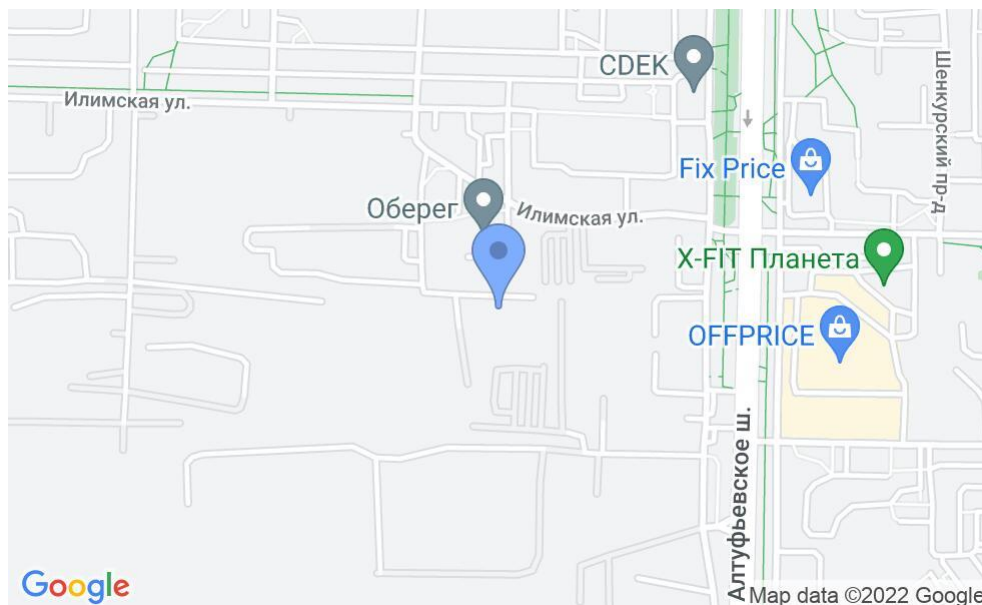

БИЗНЕС-ЦЕНТР «БИЗНЕС ДЕРО»

Москва, Илимская улица, 5 к2

БИЗНЕС-ЦЕНТР «БИЗНЕС ДЕРО»

Москва, Илимская улица, 5 к2

отдел аренды

(495) 104-77-10

МЕСТОПОЛОЖЕНИЕ

Москва, Илимская улица, 5 к2

Северо-Восточный административный округ, Район Лианозово

Алтуфьево ↔ 12 минут пешком (1150 м)

БИЗНЕС-ЦЕНТР «БИЗНЕС ДЕПО»

Москва, Илимская улица, 5 к2

отдел аренды

(495) 104-77-10

О ЗДАНИИ

Местоположение