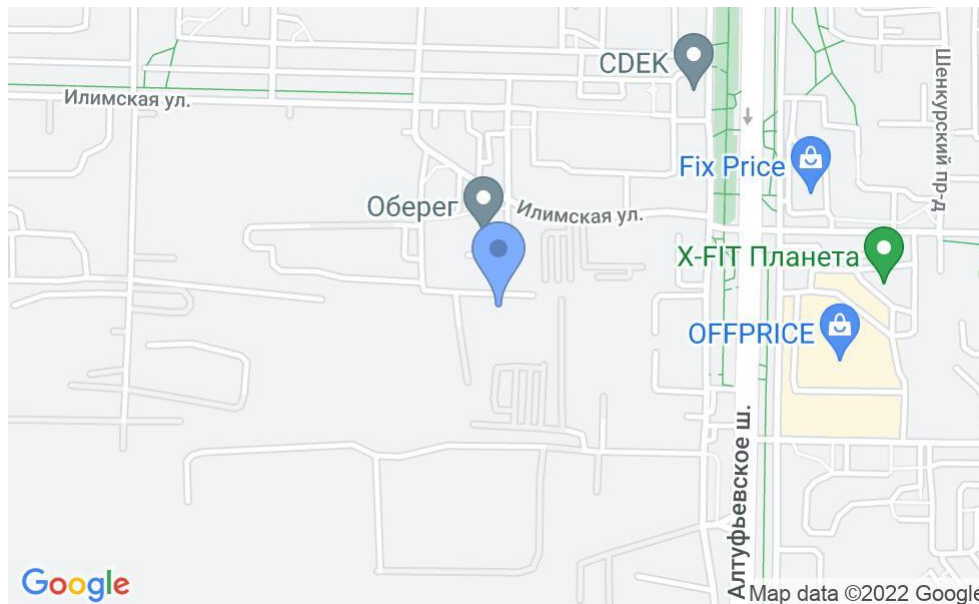

БИЗНЕС-ЦЕНТР «БИЗНЕС ДЕРО»

Москва, Илимская улица, 5 к2

БИЗНЕС-ЦЕНТР «БИЗНЕС ДЕРО»

Москва, Илимская улица, 5 к2

отдел аренды

(495) 104-77-10

МЕСТОПОЛОЖЕНИЕ

Москва, Илимская улица, 5 к2

Северо-Восточный административный округ, Район Лианозово

Алтуфьево ↔ 13 минут пешком (1150 м)

БИЗНЕС-ЦЕНТР «БИЗНЕС ДЕРО»

Москва, Илимская улица, 5 к2

отдел аренды

(495) 104-77-10

О ЗДАНИИ

Местоположение