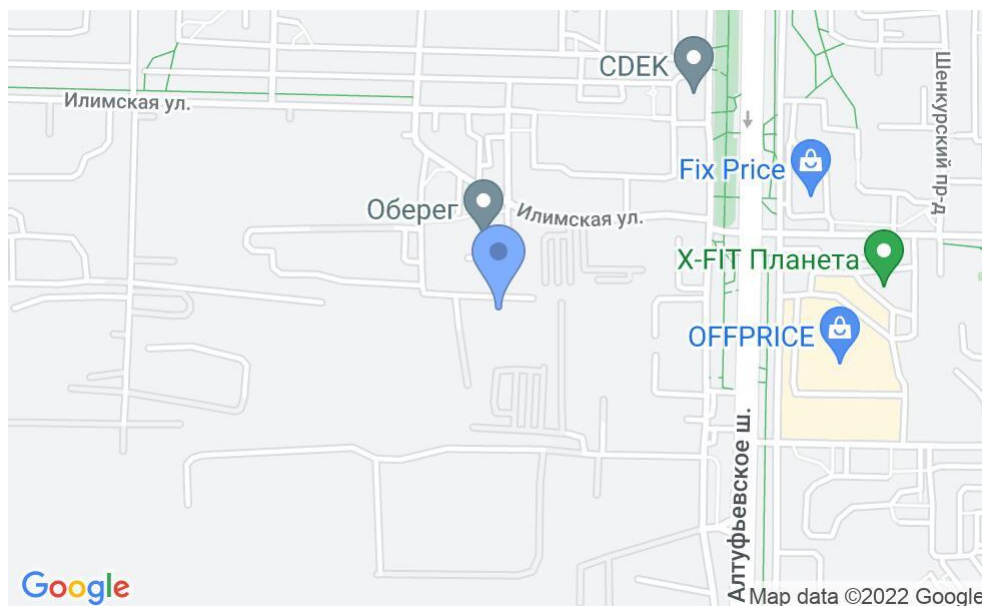

БИЗНЕС-ЦЕНТР «БИЗНЕС ДЕРО»

Москва, Илимская улица, 5 к2

БИЗНЕС-ЦЕНТР «БИЗНЕС ДЕРО»

Москва, Илимская улица, 5 к2

отдел аренды

(495) 258-81-32

МЕСТОПОЛОЖЕНИЕ

Москва, Илимская улица, 5 к2

Северо-Восточный административный округ, Район Лианозово

Алтуфьево ↔ 12 минут пешком (1150 м)

БИЗНЕС-ЦЕНТР «БИЗНЕС ДЕРО»

Москва, Илимская улица, 5 к2

отдел аренды

(495) 258-81-32

О ЗДАНИИ

Местоположение