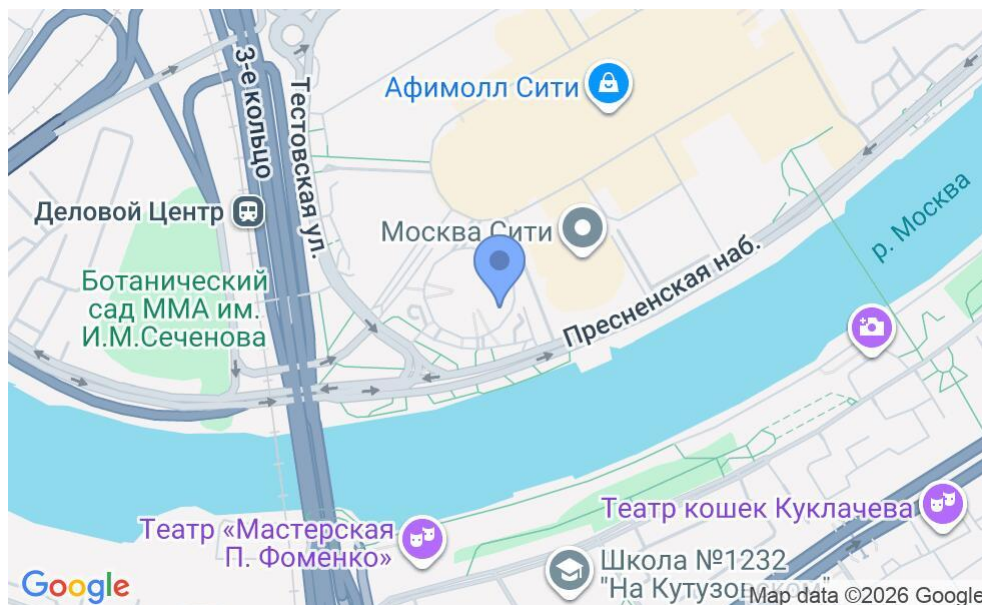

БИЗНЕС-ЦЕНТР «БАШНЯ НА НАБЕРЕЖНОЙ»

Москва, Пресненская набережная, 10

БИЗНЕС-ЦЕНТР «БАШНЯ НА НАБЕРЕЖНОЙ»

Москва, Пресненская набережная, 10

отдел аренды

(495) 104-77-10

МЕСТОПОЛОЖЕНИЕ

-  **Москва, Пресненская набережная, 10**
Центральный административный округ, Пресненский район
-  **Международная** ↔ **4 минуты пешком (400 м)**

БИЗНЕС-ЦЕНТР «БАШНЯ НА НАБЕРЕЖНОЙ»

Москва, Пресненская набережная, 10

отдел аренды

(495) 104-77-10

О ЗДАНИИ

Местоположение

Округ	ЦАО
Станция метро	Международная
Расстояние от метро	4 минуты пешком

Технические параметры