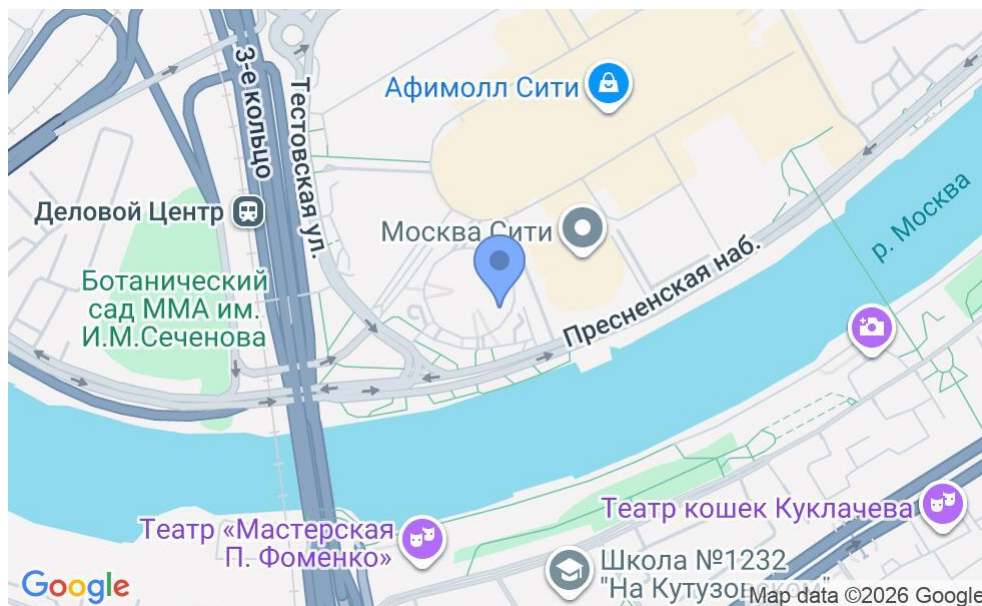

# БИЗНЕС-ЦЕНТР «БАШНЯ НА НАБЕРЕЖНОЙ»

Москва, Пресненская набережная, 10

# БИЗНЕС-ЦЕНТР «БАШНЯ НА НАБЕРЕЖНОЙ»

Москва, Пресненская набережная, 10

отдел аренды

(495) 104-77-10

## МЕСТОПОЛОЖЕНИЕ

-  Москва, Пресненская набережная, 10  
Центральный административный округ, Пресненский район
-  Международная ↔ 4 минуты пешком (400 м)

### Местоположение

---

Округ	ЦАО
Станция метро	Международная
Расстояние от метро	4 минуты пешком