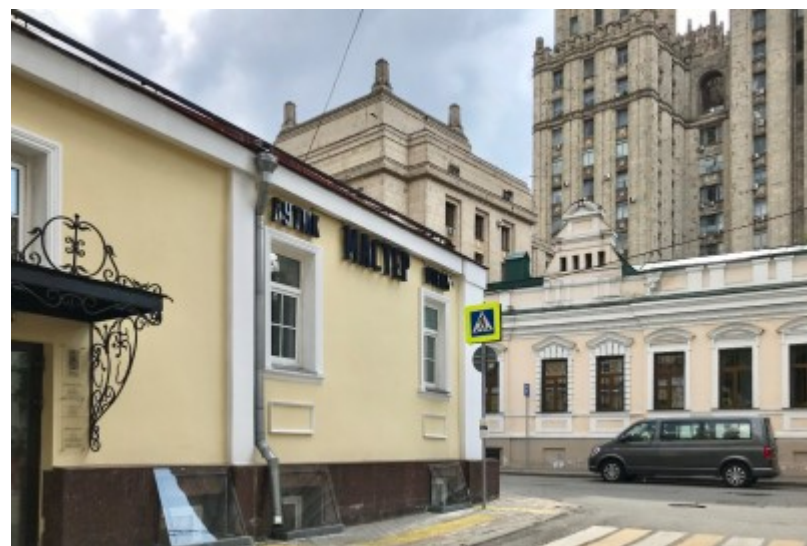

ОСОБНЯК

Москва, переулок Сивцев Вражек, 45 с1

отдел аренды и продажи

(495) 258-81-32