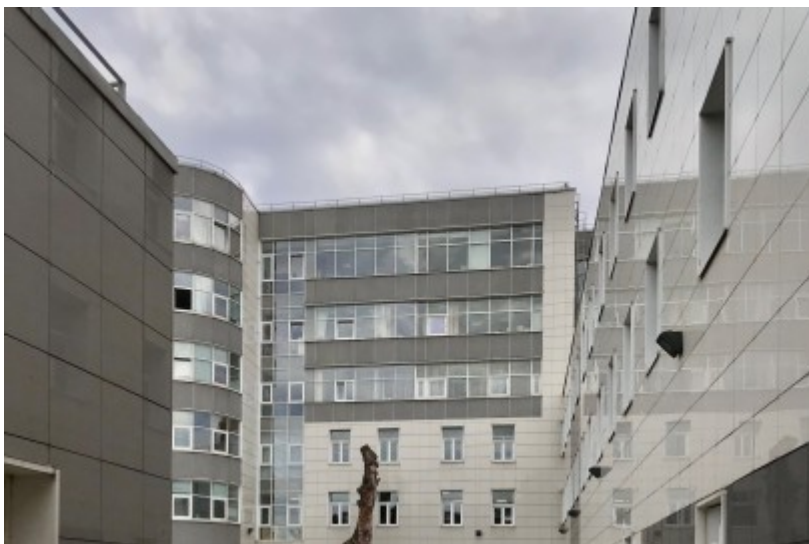

БИЗНЕС-ЦЕНТР

Москва, 12-й проезд Марьиной Рощи, 9 с1

отдел аренды

(495) 258-81-32