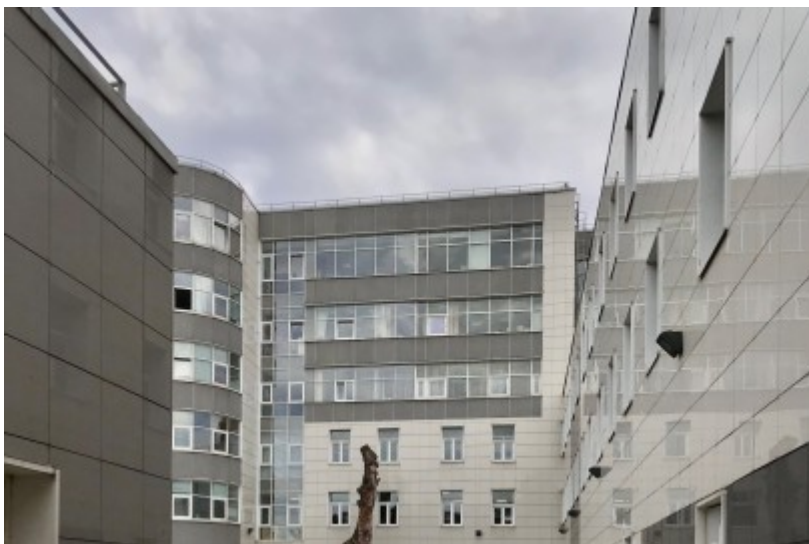

БИЗНЕС-ЦЕНТР

Москва, 12-й проезд Марьиной Рощи, 9 с1

отдел аренды

(495) 287-36-24